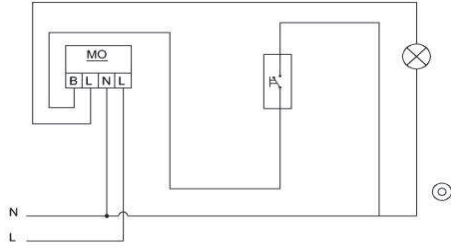

BAĞLANTI ŞEMASI / WIRING DIAGRAM

XXX-011313-205

MAT ALTIN

MAT GOLD

XXX ⇨ 501

ZİRVE

DEVRE ŞEMASI / CIRCUIT DIAGRAM

ZİRVE IŞIKLI LIGHT

ZİRVE CONTROL SWITCH-LIGHT ILLUMINATED

TR

- * 10 A, 250 V~
- * Bir kutuplu, bir yöllü.
- * Yaylı tip.
- * Işıklı.
- * Led ışık akımı 0,6-1mA
- * Vida bağlantılı montaj.
- * Sıva altı montaja uygun.

EN

- * Rated voltage: 250 V~
- * Rated current: 10 AX
- * 1 gang 1 way
- * Push Switch
- * Illuminated.
- * Neon Lamp Rated Current: 0,6-1mA.
- * Installation with screw connection
- * For flush-mounted installation.

ÖLÇÜLER / DIMENSIONS

RENK SEÇENEKLERİ / COLOR OPTIONS

XXX-010202-206

BEYAZ

WHITE

XXX-010303-206

KREM

CREAM