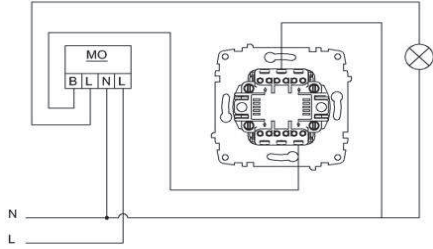

### BAĞLANTI ŞEMASI / WIRING DIAGRAM

### DEVRE ŞEMASI / CIRCUIT DIAGRAM

#### TR

- \* 10 A, 250 V~
- \* Bir kutuplu, bir yollu.
- \* Yaylı tip.
- \* Vida bağlantılı montaj.
- \* Sıva altı montaja uygun.

### TR

- \* 10 A, 250 V~
- \* Bir kutuplu, bir yöllü.
- \* Etiketli.
- \* Yaylı tip.
- \* Vida bağlantılı montaj.
- \* Sıva altı montaja uygun.