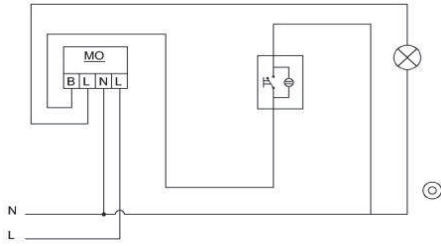

### BAĞLANTI ŞEMASI / WIRING DIAGRAM

### DEVRE ŞEMASI / CIRCUIT DIAGRAM

#### TR

- \* 10 A, 250 V~
- \* Bir kutuplu, bir yollu.
- \* Yaylı tip.
- \* Vida bağlantılı montaj.
- \* Sıva altı montaja uygun.