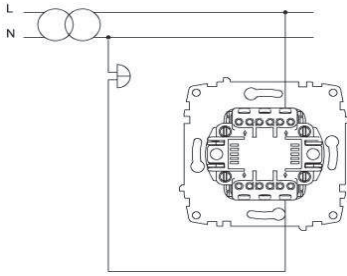

BAĞLANTI ŞEMASI / WIRING DIAGRAM