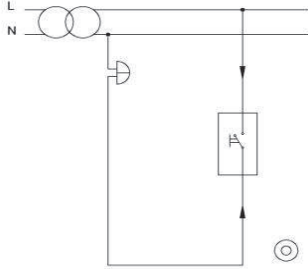

ÖLÇÜLER / DIMENSIONS

BAĞLANTI ŞEMASI / WIRING DIAGRAM

DEVRE ŞEMASI / CIRCUIT DIAGRAM

ZİRVE İSİMLİ ZİL

ZİRVE LABELLED CONTROL SWITCH-BELL

RENK SEÇENEKLERİ / COLOR OPTIONS

XXX-010202-207	BEYAZ	WHITE
XXX-010303-207	KREM	CREAM
XXX-010401-207	ANTİK CEVİZ	ANTIQUÉ WALNUT
XXX-010501-207	YENİ CEVİZ	NEW WALNUT
XXX-010601-207	KİRAZ	CHERRY
XXX-010701-207	KAYIN	BEECH
XXX-010801-207	YENİ MEŞE	NEW OAK
XXX-011010-207	M.GRİ	METALLIC GREY
XXX-011111-207	FÜME	FUME
XXX-011313-207	MAT ALTIN	MAT GOLD

XXX ⇨ 501 ZİRVE

TR

- * 10 A, 250 V~
- * Bir kutuplu, bir yöllü.
- * Etiketli.
- * Yaylı tip.
- * Vida bağlantılı montaj.
- * Sıva altı montaja uygun.

EN

- * Rated voltage: 250 V~
- * Rated current: 10 AX

- * 1 gang 1 way
- * With Labelled
- * Push Switch
- * Installion with screw connection
- * For flush-mounted installation.

ÖLÇÜLER / DIMENSIONS

BAĞLANTI ŞEMASI / WIRING DIAGRAM

DEVRE ŞEMASI / CIRCUIT DIAGRAM

ZİRVE VEAVIEN ZİRVE TWO WAY SWITCH

RENK SEÇENEKLERİ / COLOR OPTIONS

XXX-010202-208	BEYAZ	WHITE
XXX-010303-208	KREM	CREAM
XXX-010401-208	ANTİK CEVİZ	ANTIQUÉ WALNUT
XXX-010501-208	YENİ CEVİZ	NEW WALNUT
XXX-010601-208	KİRAZ	CHERRY
XXX-010701-208	KAYIN	BEECH
XXX-010801-208	YENİ MEŞE	NEW OAK
XXX-011010-208	M.GRİ	METALLIC GREY
XXX-011111-208	FÜME	FUME
XXX-011313-208	MAT ALTIN	MAT GOLD

XXX ⇨ 501 ZİRVE

TR

- * 10 AX, 250 V~
- * Bir kutuplu, iki yollu.
- * Vida bağlantılı montaj.
- * Sıva altı montaja uygun.