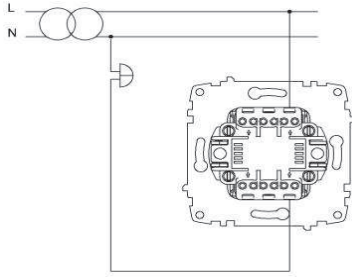

ÖLÇÜLER / DIMENSIONS

BAĞLANTI ŞEMASI / WIRING DIAGRAM

DEVRE ŞEMASI / CIRCUIT DIAGRAM

ZİRVE İSİMLİ ZİL

ZİRVE LABELLED CONTROL SWITCH-BELL

RENK SEÇENEKLERİ / COLOR OPTIONS

XXX-010202-207	BEYAZ	WHITE
XXX-010303-207	KREM	CREAM
XXX-010401-207	ANTİK CEVİZ	ANTIQUÉ WALNUT
XXX-010501-207	YENİ CEVİZ	NEW WALNUT
XXX-010601-207	KİRAZ	CHERRY
XXX-010701-207	KAYIN	BEECH
XXX-010801-207	YENİ MEŞE	NEW OAK
XXX-011010-207	M.GRİ	METALLIC GREY
XXX-011111-207	FÜME	FUME
XXX-011313-207	MAT ALTIN	MAT GOLD

XXX ⇨ 501 ZİRVE

TR

- * 10 A, 250 V~
- * Bir kutuplu, bir yöllü.
- * Etiketli.
- * Yaylı tip.
- * Vida bağlantılı montaj.
- * Sıva altı montaja uygun.

EN

- * Rated voltage: 250 V~
- * Rated current: 10 AX

- * 1 gang 1 way
- * With Labelled
- * Push Switch
- * Installion with screw connection
- * For flush-mounted installation.

ÖLÇÜLER / DIMENSIONS

BAĞLANTI ŞEMASI / WIRING DIAGRAM

DEVRE ŞEMASI / CIRCUIT DIAGRAM

ZİRVE VEAVIEN ZİRVE TWO WAY SWITCH

RENK SEÇENEKLERİ / COLOR OPTIONS

XXX-010202-208	BEYAZ	WHITE
XXX-010303-208	KREM	CREAM
XXX-010401-208	ANTİK CEVİZ	ANTIQUÉ WALNUT
XXX-010501-208	YENİ CEVİZ	NEW WALNUT
XXX-010601-208	KİRAZ	CHERRY
XXX-010701-208	KAYIN	BEECH
XXX-010801-208	YENİ MEŞE	NEW OAK
XXX-011010-208	M.GRİ	METALLIC GREY
XXX-011111-208	FÜME	FUME
XXX-011313-208	MAT ALTIN	MAT GOLD

XXX ⇨ 501 ZİRVE

TR

- * 10 AX, 250 V~
- * Bir kutuplu, iki yollu.
- * Vida bağlantılı montaj.
- * Sıva altı montaja uygun.