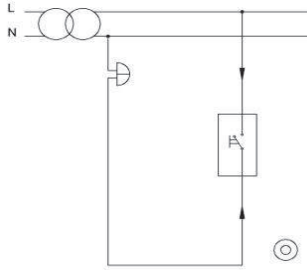

ÖLÇÜLER / DIMENSIONS

BAĞLANTI ŞEMASI / WIRING DIAGRAM

DEVRE ŞEMASI / CIRCUIT DIAGRAM

ZİRVE İSİMLİ ZİL

ZİRVE LABELLED CONTROL SWITCH-BELL

RENK SEÇENEKLERİ / COLOR OPTIONS

XXX-010202-207	BEYAZ	WHITE
XXX-010303-207	KREM	CREAM
XXX-010401-207	ANTİK CEVİZ	ANTIQUÉ WALNUT
XXX-010501-207	YENİ CEVİZ	NEW WALNUT
XXX-010601-207	KİRAZ	CHERRY
XXX-010701-207	KAYIN	BEECH
XXX-010801-207	YENİ MEŞE	NEW OAK
XXX-011010-207	M.GRİ	METALLIC GREY
XXX-011111-207	FÜME	FUME
XXX-011313-207	MAT ALTIN	MAT GOLD

XXX ⇨ 501 ZİRVE

TR

- * 10 A, 250 V~
- * Bir kutuplu, bir yöllü.
- * Etiketli.
- * Yaylı tip.
- * Vida bağlantılı montaj.
- * Sıva altı montaja uygun.

EN

- * Rated voltage: 250 V~
- * Rated current: 10 AX

- * 1 gang 1 way
- * With Labelled
- * Push Switch
- * Installion with screw connection
- * For flush-mounted installation.

ÖLÇÜLER / DIMENSIONS

BAĞLANTI ŞEMASI / WIRING DIAGRAM

DEVRE ŞEMASI / CIRCUIT DIAGRAM

ZİRVE VEAVIEN ZİRVE TWO WAY SWITCH

RENK SEÇENEKLERİ / COLOR OPTIONS

XXX-010202-208	BEYAZ	WHITE
XXX-010303-208	KREM	CREAM
XXX-010401-208	ANTİK CEVİZ	ANTIQUÉ WALNUT
XXX-010501-208	YENİ CEVİZ	NEW WALNUT
XXX-010601-208	KİRAZ	CHERRY
XXX-010701-208	KAYIN	BEECH
XXX-010801-208	YENİ MEŞE	NEW OAK
XXX-011010-208	M.GRİ	METALLIC GREY
XXX-011111-208	FÜME	FUME
XXX-011313-208	MAT ALTIN	MAT GOLD

XXX ⇨ 501 ZİRVE

TR

- * 10 AX, 250 V~
- * Bir kutuplu, iki yollu.
- * Vida bağlantılı montaj.
- * Sıva altı montaja uygun.