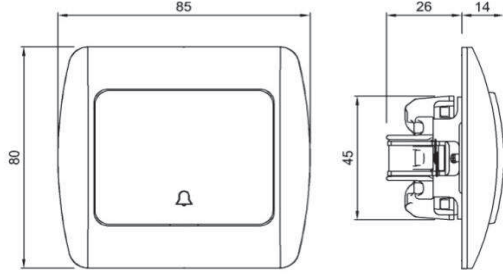

ÖLÇÜLER / DIMENSIONS

BAĞLANTI ŞEMASI / WIRING DIAGRAM

DEVRE ŞEMASI / CIRCUIT DIAGRAM

ZİRVE İSİMLİ ZİL

ZİRVE LABELLED CONTROL SWITCH-BELL

RENK SEÇENEKLERİ / COLOR OPTIONS

XXX-010202-207	BEYAZ	WHITE
XXX-010303-207	KREM	CREAM
XXX-010401-207	ANTİK CEVİZ	ANTIQUÉ WALNUT
XXX-010501-207	YENİ CEVİZ	NEW WALNUT
XXX-010601-207	KİRAZ	CHERRY
XXX-010701-207	KAYIN	BEECH
XXX-010801-207	YENİ MEŞE	NEW OAK
XXX-011010-207	M.GRİ	METALLIC GREY
XXX-011111-207	FÜME	FUME
XXX-011313-207	MAT ALTIN	MAT GOLD

XXX ⇨ 501 ZİRVE

TR

- * 10 A, 250 V~
- * Bir kutuplu, bir yöllü.
- * Etiketli.
- * Yaylı tip.
- * Vida bağlantılı montaj.
- * Sıva altı montaja uygun.

EN

- * Rated voltage: 250 V~
- * Rated current: 10 AX

- * 1 gang 1 way
- * With Labelled
- * Push Switch
- * Installion with screw connection
- * For flush-mounted installation.

ÖLÇÜLER / DIMENSIONS

BAĞLANTI ŞEMASI / WIRING DIAGRAM

DEVRE ŞEMASI / CIRCUIT DIAGRAM

ZİRVE VEAVIEN ZİRVE TWO WAY SWITCH

RENK SEÇENEKLERİ / COLOR OPTIONS

XXX-010202-208	BEYAZ	WHITE
XXX-010303-208	KREM	CREAM
XXX-010401-208	ANTİK CEVİZ	ANTIQUÉ WALNUT
XXX-010501-208	YENİ CEVİZ	NEW WALNUT
XXX-010601-208	KİRAZ	CHERRY
XXX-010701-208	KAYIN	BEECH
XXX-010801-208	YENİ MEŞE	NEW OAK
XXX-011010-208	M.GRİ	METALLIC GREY
XXX-011111-208	FÜME	FUME
XXX-011313-208	MAT ALTIN	MAT GOLD

XXX ⇨ 501 ZİRVE

TR

- * 10 AX, 250 V~
- * Bir kutuplu, iki yollu.
- * Vida bağlantılı montaj.
- * Sıva altı montaja uygun.