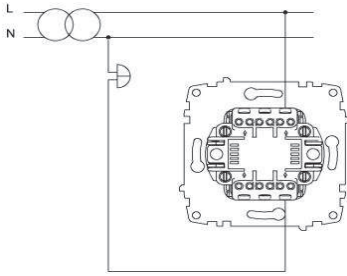

ÖLÇÜLER / DIMENSIONS

BAĞLANTI ŞEMASI / WIRING DIAGRAM

DEVRE ŞEMASI / CIRCUIT DIAGRAM

ZİRVE İSİMLİ ZİL

ZİRVE LABELLED CONTROL SWITCH-BELL

RENK SEÇENEKLERİ / COLOR OPTIONS

XXX-010202-207	BEYAZ	WHITE
XXX-010303-207	KREM	CREAM
XXX-010401-207	ANTİK CEVİZ	ANTIQUÉ WALNUT
XXX-010501-207	YENİ CEVİZ	NEW WALNUT
XXX-010601-207	KİRAZ	CHERRY
XXX-010701-207	KAYIN	BEECH
XXX-010801-207	YENİ MEŞE	NEW OAK
XXX-011010-207	M.GRİ	METALLIC GREY
XXX-011111-207	FÜME	FUME
XXX-011313-207	MAT ALTIN	MAT GOLD

XXX ⇨ 501 ZİRVE

TR

- * 10 A, 250 V~
- * Bir kutuplu, bir yöllü.
- * Etiketli.
- * Yaylı tip.
- * Vida bağlantılı montaj.
- * Sıva altı montaja uygun.

EN

- * Rated voltage: 250 V~
- * Rated current: 10 AX

- * 1 gang 1 way
- * With Labelled
- * Push Switch
- * Installion with screw connection
- * For flush-mounted installation.

ÖLÇÜLER / DIMENSIONS

BAĞLANTI ŞEMASI / WIRING DIAGRAM

DEVRE ŞEMASI / CIRCUIT DIAGRAM

ZİRVE VEAVIEN ZİRVE TWO WAY SWITCH

RENK SEÇENEKLERİ / COLOR OPTIONS

XXX-010202-208	BEYAZ	WHITE
XXX-010303-208	KREM	CREAM
XXX-010401-208	ANTİK CEVİZ	ANTIQUÉ WALNUT
XXX-010501-208	YENİ CEVİZ	NEW WALNUT
XXX-010601-208	KİRAZ	CHERRY
XXX-010701-208	KAYIN	BEECH
XXX-010801-208	YENİ MEŞE	NEW OAK
XXX-011010-208	M.GRİ	METALLIC GREY
XXX-011111-208	FÜME	FUME
XXX-011313-208	MAT ALTIN	MAT GOLD

XXX ⇨ 501 ZİRVE

TR

- * 10 AX, 250 V~
- * Bir kutuplu, iki yollu.
- * Vida bağlantılı montaj.
- * Sıva altı montaja uygun.