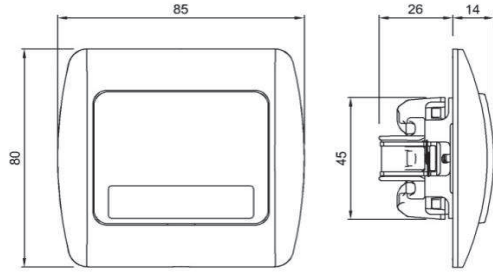

ÖLÇÜLER / DIMENSIONS

BAĞLANTI ŞEMASI / WIRING DIAGRAM

DEVRE ŞEMASI / CIRCUIT DIAGRAM

ZİRVE İSİMLİ ZİL

ZİRVE LABELLED CONTROL SWITCH-BELL

RENK SEÇENEKLERİ / COLOR OPTIONS

XXX-010202-207	BEYAZ	WHITE
XXX-010303-207	KREM	CREAM
XXX-010401-207	ANTİK CEVİZ	ANTIQUÉ WALNUT
XXX-010501-207	YENİ CEVİZ	NEW WALNUT
XXX-010601-207	KİRAZ	CHERRY
XXX-010701-207	KAYIN	BEECH
XXX-010801-207	YENİ MEŞE	NEW OAK
XXX-011010-207	M.GRİ	METALLIC GREY
XXX-011111-207	FÜME	FUME
XXX-011313-207	MAT ALTIN	MAT GOLD

XXX ⇨ 501 ZİRVE

TR

- * 10 A, 250 V~
- * Bir kutuplu, bir yöllü.
- * Etiketli.
- * Yaylı tip.
- * Vida bağlantılı montaj.
- * Sıva altı montaja uygun.

EN

- * Rated voltage: 250 V~
- * Rated current: 10 AX

- * 1 gang 1 way
- * With Labelled
- * Push Switch
- * Installion with screw connection
- * For flush-mounted installation.

ÖLÇÜLER / DIMENSIONS

BAĞLANTI ŞEMASI / WIRING DIAGRAM

DEVRE ŞEMASI / CIRCUIT DIAGRAM

ZİRVE VEAVIEN ZİRVE TWO WAY SWITCH

RENK SEÇENEKLERİ / COLOR OPTIONS

XXX-010202-208	BEYAZ	WHITE
XXX-010303-208	KREM	CREAM
XXX-010401-208	ANTİK CEVİZ	ANTIQUÉ WALNUT
XXX-010501-208	YENİ CEVİZ	NEW WALNUT
XXX-010601-208	KİRAZ	CHERRY
XXX-010701-208	KAYIN	BEECH
XXX-010801-208	YENİ MEŞE	NEW OAK
XXX-011010-208	M.GRİ	METALLIC GREY
XXX-011111-208	FÜME	FUME
XXX-011313-208	MAT ALTIN	MAT GOLD

XXX ⇨ 501 ZİRVE

TR

- * 10 AX, 250 V~
- * Bir kutuplu, iki yollu.
- * Vida bağlantılı montaj.
- * Sıva altı montaja uygun.