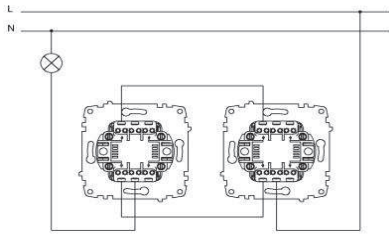

- * Işıklı.
- * Vida bağlantılı montaj
- * Led akımı 0,6-1mA.
- * Sıva altı montaja uygun.

EN

- * Rated voltage: 250 V~
- * Rated current: 10 AX
- * 1 gang 2 way
- * Illuminated.
- * Installation with screw connection
- * Led Rated Current: 0,6-1mA.
- * For flush-mounted installation.

ÖLÇÜLER / DIMENSIONS

RENK SEÇENEKLERİ / COLOR OPTIONS

XXX-010202-210	BEYAZ	WHITE
XXX-010303-210	KREM	CREAM
XXX-010401-210	ANTİK CEVİZ	ANTIQUÉ WALNUT
XXX-010501-210	YENİ CEVİZ	NEW WALNUT
XXX-010601-210	KIRAZ	CHERRY
XXX-010701-210	KAYIN	BEECH
XXX-010801-210	YENİ MEŞE	NEW OAK
XXX-011010-210	M.GRİ	METALLIC GREY
XXX-011111-210	FÜME	FUME
XXX-011313-210	MAT ALTIN	MAT GOLD

BAĞLANTI ŞEMASI / WIRING DIAGRAM

XXX ⇨ 501 ZİRVE

DEVRE ŞEMASI / CIRCUIT DIAGRAM