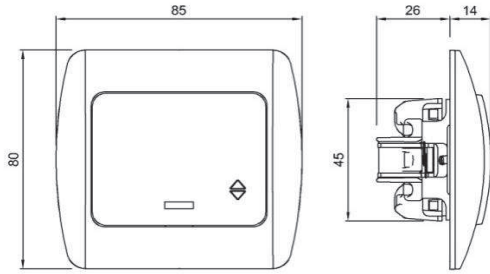

- * Işıklı.
- * Vida bağlantılı montaj
- * Led akımı 0,6-1mA.
- * Sıva altı montaja uygun.

EN

- * Rated voltage: 250 V~
- * Rated current: 10 AX
- * 1 gang 2 way
- * Illuminated.
- * Installation with screw connection
- * Led Rated Current: 0,6-1mA.
- * For flush-mounted installation.

ÖLÇÜLER / DIMENSIONS

RENK SEÇENEKLERİ / COLOR OPTIONS

XXX-010202-210	BEYAZ	WHITE
XXX-010303-210	KREM	CREAM
XXX-010401-210	ANTİK CEVİZ	ANTIQUÉ WALNUT
XXX-010501-210	YENİ CEVİZ	NEW WALNUT
XXX-010601-210	KIRAZ	CHERRY
XXX-010701-210	KAYIN	BEECH
XXX-010801-210	YENİ MEŞE	NEW OAK
XXX-011010-210	M.GRİ	METALLIC GREY
XXX-011111-210	FÜME	FUME
XXX-011313-210	MAT ALTIN	MAT GOLD