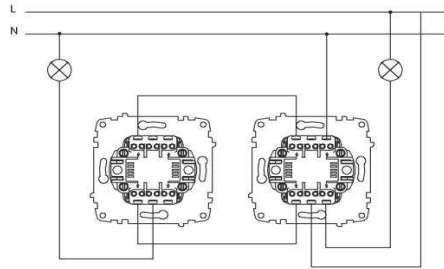

BAĞLANTI ŞEMASI / WIRING DIAGRAM