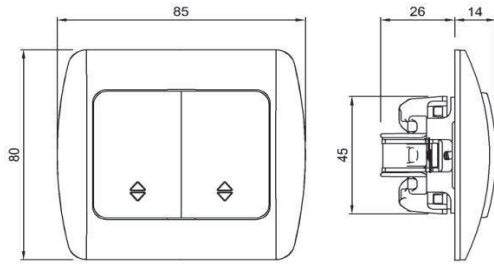

### TR

- \* 10 AX, 250 V~
- \* İki kutuplu, iki yollu.
- \* Vida bağlantılı montaj.
- \* Sıva altı montaja uygun.

### ÖLÇÜLER / DIMENSIONS