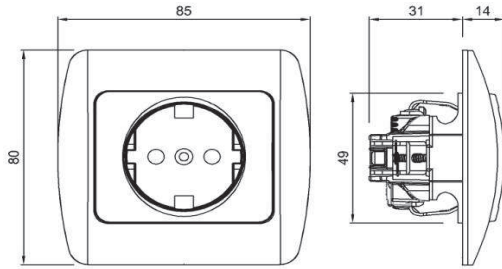

ZİRVE TOPRAKLI PRİZ

ZİRVE SOCKET OUTLET EARTHED

TR

- * 16 A, 250 V~
- * İki kutuplu.
- * Topraklama kontaklı.
- * Vida bağlantılı montaj.
- * Sıva altı montaja uygun.

EN

- * Rated voltage: 250 V~
- * Rated current: 16 AX
- * With Earthed.
- * Installation with screw connection
- * For flush-mounted installation.

ÖLÇÜLER / DIMENSIONS

BAĞLANTI ŞEMASI / WIRING DIAGRAM

DEVRE ŞEMASI / CIRCUIT DIAGRAM

RENK SEÇENEKLERİ / COLOR OPTIONS

XXX-010202-217	BEYAZ	WHITE
XXX-010303-217	KREM	CREAM
XXX-010401-217	ANTİK CEVİZ	ANTIQUE WALNUT
XXX-010501-217	YENİ CEVİZ	NEW WALNUT
XXX-010601-217	KİRAZ	CHERRY
XXX-010701-217	KAYIN	BEECH
XXX-010801-217	YENİ MEŞE	NEW OAK
XXX-011010-217	M.GRİ	METALLIC GREY
XXX-011111-217	FÜME	FUME
XXX-011313-217	MAT ALTIN	MAT GOLD