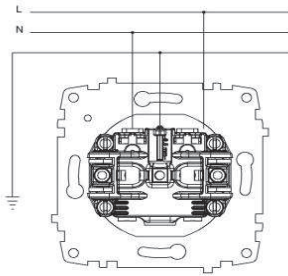

ZİRVE TOPRAKLI PRİZ

ZİRVE SOCKET OUTLET EARTHED

TR

- * 16 A, 250 V~
- * İki kutuplu.
- * Topraklama kontaklı.
- * Vida bağlantılı montaj.
- * Sıva altı montaja uygun.

EN

- * Rated voltage: 250 V~
- * Rated current: 16 AX
- * With Earthed.
- * Installation with screw connection
- * For flush-mounted installation.

ÖLÇÜLER / DIMENSIONS

BAĞLANTI ŞEMASI / WIRING DIAGRAM

DEVRE ŞEMASI / CIRCUIT DIAGRAM

RENK SEÇENEKLERİ / COLOR OPTIONS

XXX-010202-217	BEYAZ	WHITE
XXX-010303-217	KREM	CREAM
XXX-010401-217	ANTİK CEVİZ	ANTIQUE WALNUT
XXX-010501-217	YENİ CEVİZ	NEW WALNUT
XXX-010601-217	KİRAZ	CHERRY
XXX-010701-217	KAYIN	BEECH
XXX-010801-217	YENİ MEŞE	NEW OAK
XXX-011010-217	M.GRİ	METALLIC GREY
XXX-011111-217	FÜME	FUME
XXX-011313-217	MAT ALTIN	MAT GOLD