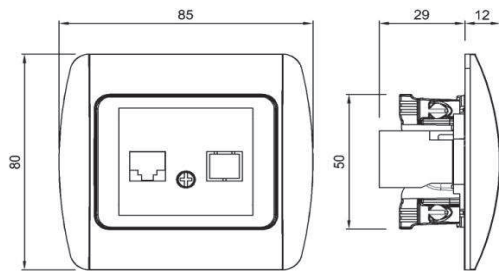

DEVRE ŞEMASI / CIRCUIT DIAGRAM

ZİRVE NÜMERİS PRİZ ZİRVE NUMERIS TELEPHONE SOCKET OUTLET

TR

- * RJ11 4 kontaklıdır.
- * 2 telefon hattı bağlanabilir.
- * Siyah kırmızı renk kablolar 1.hat.
- * Kırmızı sarı renk kablolar 2.hat bağlantısı.
- * Vida bağlantılı montaj.
- * Sıva altı montaja uygun.

EN

- * RJ11 with 4 contacts
- * Suitable for 1 telephone lines
- * Black and Red Cables for First Line connection
- * Red and Yellow Cables for Second Line connection
- * Installation with screw connection
- * For flush-mounted installation.

ÖLÇÜLER / DIMENSIONS

BAĞLANTI ŞEMASI / WIRING DIAGRAM

RENK SEÇENEKLERİ / COLOR OPTIONS

xxx-000202-221	BEYAZ	WHITE
xxx-000303-221	KREM	CREAM
xxx-000401-221	ANTİK CEVİZ	ANTIQUÉ WALNUT
xxx-000501-221	YENİ CEVİZ	NEW WALNUT
xxx-000601-221	KİRAZ	CHERRY
xxx-000701-221	KAYIN	BEECH
xxx-000801-221	YENİ MEŞE	NEW OAK
xxx-001010-221	M.GRİ	METALLIC GREY
xxx-001111-221	FÜME	FUME
xxx-001313-221	MAT ALTIN	MAT GOLD