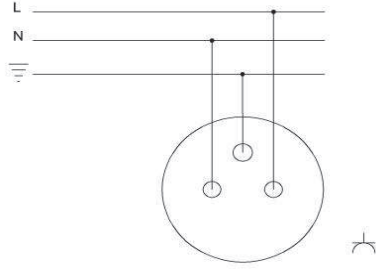

DEVRE ŞEMASI / CIRCUIT DIAGRAM

ZİRVE NÜMERİS PRİZ ZİRVE NUMERIS TELEPHONE SOCKET OUTLET

TR

- * RJ11 4 kontaklıdır.
- * 2 telefon hattı bağlanabilir.
- * Siyah kırmızı renk kablolar 1.hat.
- * Kırmızı sarı renk kablolar 2.hat bağlantısı.
- * Vida bağlantılı montaj.
- * Sıva altı montaja uygun.

EN

- * RJ11 with 4 contacts
- * Suitable for 1 telephone lines
- * Black and Red Cables for First Line connection
- * Red and Yellow Cables for Second Line connection
- * Installation with screw connection
- * For flush-mounted installation.

ÖLÇÜLER / DIMENSIONS

BAĞLANTI ŞEMASI / WIRING DIAGRAM

RENK SEÇENEKLERİ / COLOR OPTIONS

xxx-000202-221	BEYAZ	WHITE
xxx-000303-221	KREM	CREAM
xxx-000401-221	ANTİK CEVİZ	ANTIQUÉ WALNUT
xxx-000501-221	YENİ CEVİZ	NEW WALNUT
xxx-000601-221	KİRAZ	CHERRY
xxx-000701-221	KAYIN	BEECH
xxx-000801-221	YENİ MEŞE	NEW OAK
xxx-001010-221	M.GRİ	METALLIC GREY
xxx-001111-221	FÜME	FUME
xxx-001313-221	MAT ALTIN	MAT GOLD