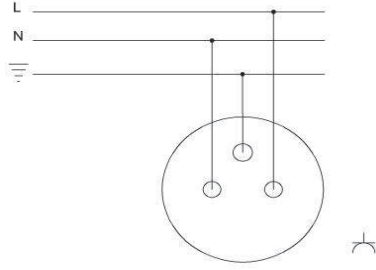

DEVRE ŞEMASI / CIRCUIT DIAGRAM

ZİRVE NÜMERİS PRİZ ZİRVE NUMERIS TELEPHONE SOCKET OUTLET

TR

- * RJ11 4 kontaklıdır.
- * 2 telefon hattı bağlanabilir.
- * Siyah kırmızı renk kablolar 1.hat.
- * Kırmızı sarı renk kablolar 2.hat bağlantısı.
- * Vida bağlantılı montaj.
- * Sıva altı montaja uygun.

EN

- * RJ11 with 4 contacts
- * Suitable for 1 telephone lines
- * Black and Red Cables for First Line connection
- * Red and Yellow Cables for Second Line connection
- * Installation with screw connection
- * For flush-mounted installation.

ÖLÇÜLER / DIMENSIONS

BAĞLANTI ŞEMASI / WIRING DIAGRAM

RENK SEÇENEKLERİ / COLOR OPTIONS

xxx-000202-221	BEYAZ	WHITE
xxx-000303-221	KREM	CREAM
xxx-000401-221	ANTİK CEVİZ	ANTIQUE WALNUT
xxx-000501-221	YENİ CEVİZ	NEW WALNUT
xxx-000601-221	KİRAZ	CHERRY
xxx-000701-221	KAYIN	BEECH
xxx-000801-221	YENİ MEŞE	NEW OAK
xxx-001010-221	M.GRİ	METALLIC GREY
xxx-001111-221	FÜME	FUME
xxx-001313-221	MAT ALTIN	MAT GOLD