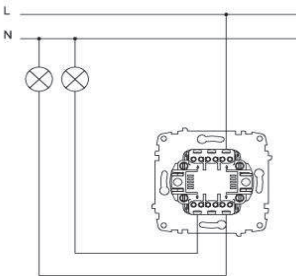

BAĞLANTI ŞEMASI / WIRING DIAGRAM

XXX ⇨ 501 ZİRVE

DEVRE ŞEMASI / CIRCUIT DIAGRAM