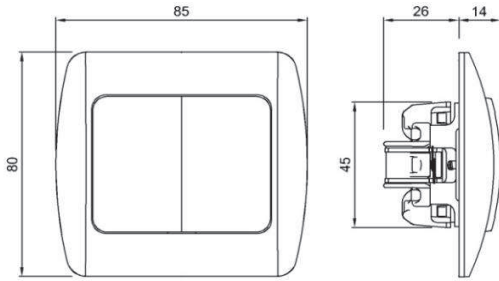

#### TR

- \* 10 AX, 250 V~
- \* Bir kutuplu, iki yönlü.
- \* Vida bağlantılı montaj.
- \* Sıva altı montaja uygun.

#### ÖLÇÜLER / DIMENSIONS