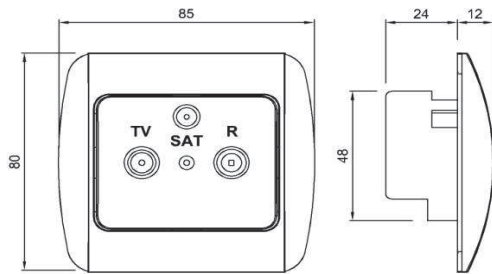

DEVRE ŞEMASI / CIRCUIT DIAGRAM

ZİRVE TV-RADYO-SAT-GEÇİŞLİ

ZİRVE TV+R+SATELLITE SOCKET OUTLET - THROUGH LINE

TR

- * 5-2400MHZ
- * 7db-10db-12db-15db-20db
- * Çevreden yayılan sinyallerden etkilenmez.
- * Vidalı bağlantılı ve klemenslidir.
- * Sıva altı montaja uygun.

EN

- * Rated Frequency: 5-2400MHZ
- * Coupling Level: 7db-10db-12db-15db-20db
- * Installation with screw connection
- * For flush-mounted installation.

ÖLÇÜLER / DIMENSIONS

BAĞLANTI ŞEMASI / WIRING DIAGRAM