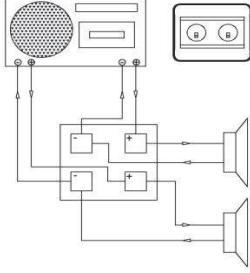

xxx-000801-241	YENİ MEŞE	NEW OAK
xxx-001010-241	M.GRİ	METALLIC GREY
xxx-001111-241	FÜME	FUME
xxx-001313-241	MAT ALTIN	MAT GOLD

BAĞLANTI ŞEMASI / WIRING DIAGRAM

XXX ⇨ 501 ZİRVE

DEVRE ŞEMASI / CIRCUIT DIAGRAM

ZİRVE ÇOCUK KORUMALI TOPRAKLI PRİZ

ZİRVE SOCKET OUTLET EARTHED - CHILDPROOF

TR

- * 16 A, 250 V~
- * İki kutuplu ve topraklama kontaklı.
- * Vida bağlantılı montaj
- * Sıva altı montaja uygun.

EN

- * Rated voltage: 250 V~
- * Rated current: 16 AX
- * With Earthed Childproof.
- * Installation with screw connection
- * For flush-mounted installation.