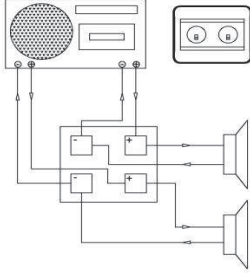

BAĞLANTI ŞEMASI / WIRING DIAGRAM

DEVRE ŞEMASI / CIRCUIT DIAGRAM

xxx-000801-241	YENİ MEŞE	NEW OAK
xxx-001010-241	M.GRİ	METALLIC GREY
xxx-001111-241	FÜME	FUME
xxx-001313-241	MAT ALTIN	MAT GOLD

XXX ⇨ 501 ZİRVE

ZİRVE ÇOCUK KORUMALI TOPRAKLI PRİZ

ZİRVE SOCKET OUTLET EARTHED - CHILDPROOF

TR

- * 16 A, 250 V~
- * İki kutuplu ve topraklama kontaklı.
- * Vida bağlantılı montaj
- * Sıva altı montaja uygun.

EN

- * Rated voltage: 250 V~
- * Rated current: 16 AX
- * With Earthed Childproof.
- * Installation with screw connection
- * For flush-mounted installation.