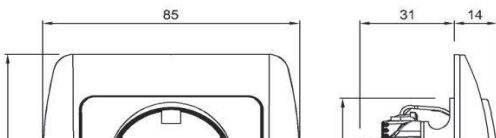

ZİRVE ÇOCUK KORUMALI TOPRAKLI PRİZ

ZİRVE SOCKET OUTLET EARTHED - CHILDPROOF

TR

- * 16 A, 250 V~
- * İki kutuplu ve topraklama kontaklı.
- * Vida bağlantılı montaj
- * Sıva altı montaja uygun.

EN

- * Rated voltage: 250 V~
- * Rated current: 16 AX
- * With Earthed Childproof.
- * Installation with screw connection
- * For flush-mounted installation.

ÖLÇÜLER / DIMENSIONS

RENK SEÇENEKLERİ / COLOR OPTIONS

xxx-010202-243	BEYAZ	WHITE
xxx-010303-243	KREM	CREAM
xxx-010401-243	ANTİK CEVİZ	ANTIQUÉ WALNUT
xxx-010501-243	YENİ CEVİZ	NEW WALNUT