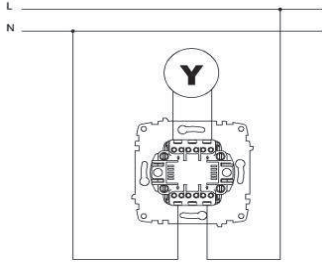

ÖLÇÜLER / DIMENSIONS

BAĞLANTI ŞEMASI / WIRING DIAGRAM

DEVRE ŞEMASI / CIRCUIT DIAGRAM

ZİRVE TV PRİZ EKРАНLI GEÇİŞLİ

ZİRVE SHIELDED TV SOCKET OUTLET - THROUGH LINE

* Installation with screw connection

* For flush-mounted installation.

XXX ⇨ 501 ZİRVE

TR

* 5-862MHZ

* 8dB-12dB-18dB-20dB

* Çevreden yayınlan sinyallerden etkilenmez.

* Vida bağlantılı montaj.

* Sıva altı montaja uygun.

EN

ÖLÇÜLER / DIMENSIONS

BAĞLANTI ŞEMASI / WIRING DIAGRAM

DEVRE ŞEMASI / CIRCUIT DIAGRAM

- * Rated Frequency: 5-862MHZ
- * Coupling Level: 7db-10db-12db-15db-20db
- * Installation with screw connection
- * For flush-mounted installation.