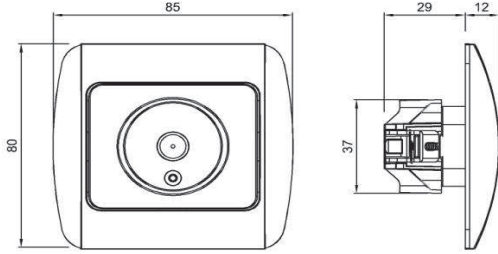

ÖLÇÜLER / DIMENSIONS

BAĞLANTI ŞEMASI / WIRING DIAGRAM

DEVRE ŞEMASI / CIRCUIT DIAGRAM

ZİRVE TV PRİZ EKРАНLI GEÇİŞLİ

ZİRVE SHIELDED TV SOCKET OUTLET - THROUGH LINE

* Installation with screw connection

* For flush-mounted installation.

XXX ⇨ 501 ZİRVE

TR

* 5-862MHZ

* 8dB-12dB-18dB-20dB

* Çevreden yayınlan sinyallerden etkilenmez.

* Vida bağlantılı montaj.

* Sıva altı montaja uygun.

EN

ÖLÇÜLER / DIMENSIONS

BAĞLANTI ŞEMASI / WIRING DIAGRAM

DEVRE ŞEMASI / CIRCUIT DIAGRAM

- * Rated Frequency: 5-862MHZ
- * Coupling Level: 7db-10db-12db-15db-20db
- * Installation with screw connection
- * For flush-mounted installation.