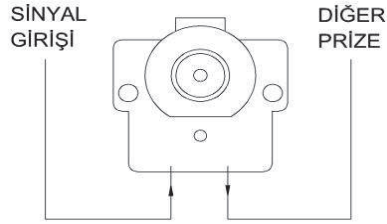

ÖLÇÜLER / DIMENSIONS

BAĞLANTI ŞEMASI / WIRING DIAGRAM

DEVRE ŞEMASI / CIRCUIT DIAGRAM

ZİRVE TV PRİZ EKРАНLI GEÇİŞLİ

ZİRVE SHIELDED TV SOCKET OUTLET - THROUGH LINE

* Installation with screw connection

* For flush-mounted installation.

XXX ⇨ 501 ZİRVE

TR

* 5-862MHZ

* 8dB-12dB-18dB-20dB

* Çevreden yayınlan sinyallerden etkilenmez.

* Vida bağlantılı montaj.

* Sıva altı montaja uygun.

EN

ÖLÇÜLER / DIMENSIONS

BAĞLANTI ŞEMASI / WIRING DIAGRAM

DEVRE ŞEMASI / CIRCUIT DIAGRAM

- * Rated Frequency: 5-862MHZ
- * Coupling Level: 7db-10db-12db-15db-20db
- * Installation with screw connection
- * For flush-mounted installation.

XXX ⇨ 501 ZİRVE

ZİRVE TV PRİZ EKLANLI SONLU

ZİRVE SHIELDED TV SOCKET OUTLET - END OF LINE

TR

- * 5-862MHZ
- * Çevreden yayınlan sinyallerden etkilenmez.
- * Vida bağlantılı montaj
- * Sıva altı montaja uygun.