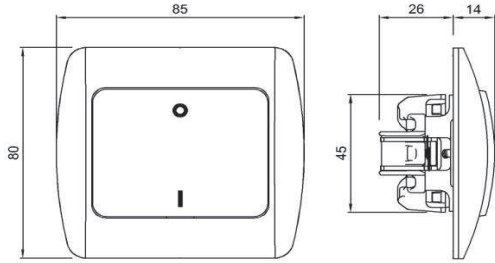

ÖLÇÜLER / DIMENSIONS

BAĞLANTI ŞEMASI / WIRING DIAGRAM

DEVRE ŞEMASI / CIRCUIT DIAGRAM

ZİRVE TV PRİZ EKРАНLI GEÇİŞLİ

ZİRVE SHIELDED TV SOCKET OUTLET - THROUGH LINE

* Installation with screw connection

* For flush-mounted installation.

XXX ⇨ 501 ZİRVE

TR

* 5-862MHZ

* 8dB-12dB-18dB-20dB

* Çevreden yayınlan sinyallerden etkilenmez.

* Vida bağlantılı montaj.

* Sıva altı montaja uygun.

EN

ÖLÇÜLER / DIMENSIONS

BAĞLANTI ŞEMASI / WIRING DIAGRAM

DEVRE ŞEMASI / CIRCUIT DIAGRAM

- * Rated Frequency: 5-862MHZ
- * Coupling Level: 7db-10db-12db-15db-20db
- * Installation with screw connection
- * For flush-mounted installation.