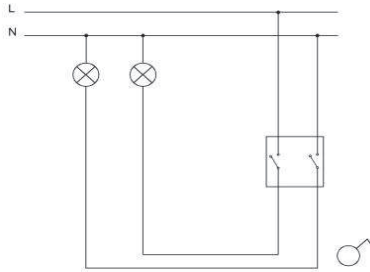

ÖLÇÜLER / DIMENSIONS

BAĞLANTI ŞEMASI / WIRING DIAGRAM

DEVRE ŞEMASI / CIRCUIT DIAGRAM

ZİRVE TV PRİZ EKРАНLI GEÇİŞLİ

ZİRVE SHIELDED TV SOCKET OUTLET - THROUGH LINE

* Installation with screw connection

* For flush-mounted installation.

XXX ⇨ 501 ZİRVE

TR

* 5-862MHZ

* 8dB-12dB-18dB-20dB

* Çevreden yayınlan sinyallerden etkilenmez.

* Vida bağlantılı montaj.

* Sıva altı montaja uygun.

EN

ÖLÇÜLER / DIMENSIONS

BAĞLANTI ŞEMASI / WIRING DIAGRAM

DEVRE ŞEMASI / CIRCUIT DIAGRAM

- * Rated Frequency: 5-862MHZ
- * Coupling Level: 7db-10db-12db-15db-20db
- * Installation with screw connection
- * For flush-mounted installation.