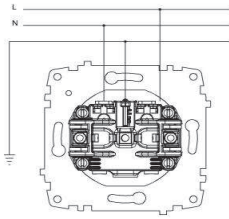

BAĞLANTI ŞEMASI / WIRING DIAGRAM