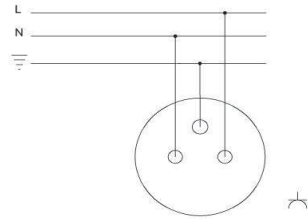

DEVRE ŞEMASI / CIRCUIT DIAGRAM

RENK SEÇENEKLERİ / COLOR OPTIONS

XXX-010200-218	BEYAZ	WHITE
XXX-010300-218	KREM	CREAM
XXX-011000-218	M.GRİ	METALLIC GREY
XXX-011100-218	FÜME	FUME
XXX-011400-218	TİTANYUM	TITANIUM
XXX-011610-218	AÇIK SARI	LIGHT YELLOW
XXX-011710-218	TURUNCU	ORANGE
XXX-011810-218	YEŞİL	GREEN
XXX-011910-218	TURKUAZ	TURQUOISE
XXX-012010-218	LİLA	LILAC
XXX-012110-218	LACİVERT	DARK BLUE
XXX-012210-218	BORDO	CLARET RED
XXX-012300-218	VANILLA GRANİT	VANILLA
XXX-012400-218	OLIVE GRANİT	OLIVE
XXX-012500-218	FİLDİŞİ	IVORY
XXX-012700-218	AKÇAAĞAÇ	MAPLE
XXX-012800-218	YENİ KIRAZ	NEW CHERRY
XXX-012900-218	MAUN	MAHOGANY
XXX-060200-218	ANTIBACTERIAL	ANTIBACTERIAL

XXX ⇨ 500 ZENA