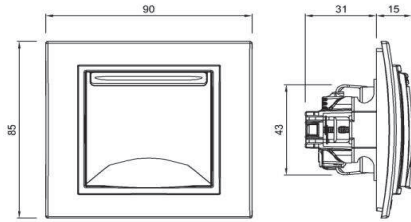

### TR

- \* 16 A, 250 V~
- \* İki kutuplu.
- \* Topraklama kontaklı.
- \* Vida bağlantılı montaj.
- \* Sıva altı montaja uygun.

### ÖLÇÜLER / DIMENSIONS