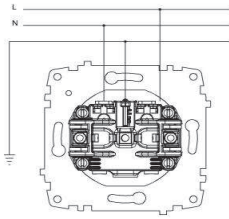

ZENA KAPAKLI TOPRAKLI PRİZ

ZENA SOCKET OUTLET EARTHED - WITH PROTECTION COVER

TR

- * 16 A, 250 V~
- * İki kutuplu.
- * Topraklama kontaklı.
- * Vida bağlantılı montaj.
- * Sıva altı montaja uygun.

EN

- * Rated voltage: 250 V~
- * Rated current: 16 AX
- * With Earthed.
- * Installation with screw connection
- * For flush-mounted installation.

ÖLÇÜLER / DIMENSIONS

BAĞLANTI ŞEMASI / WIRING DIAGRAM

DEVRE ŞEMASI / CIRCUIT DIAGRAM

RENK SEÇENEKLERİ / COLOR OPTIONS

XXX-010200-218	BEYAZ	WHITE
XXX-010300-218	KREM	CREAM
XXX-011000-218	M.GRİ	METALLIC GREY
XXX-011100-218	FÜME	FUME
XXX-011400-218	TİTANYUM	TITANIUM
XXX-011610-218	AÇIK SARI	LIGHT YELLOW
XXX-011710-218	TURUNCU	ORANGE
XXX-011810-218	YEŞİL	GREEN
XXX-011910-218	TURKUAZ	TURQUOISE
XXX-012010-218	LİLA	LILAC
XXX-012110-218	LACİVERT	DARK BLUE
XXX-012210-218	BORDO	CLARET RED
XXX-012300-218	VANILLA GRANİT	VANILLA
XXX-012400-218	OLIVE GRANİT	OLIVE
XXX-012500-218	FİLDİŞİ	IVORY
XXX-012700-218	AKÇAAĞAÇ	MAPLE
XXX-012800-218	YENİ KIRAZ	NEW CHERRY
XXX-012900-218	MAUN	MAHOGANY
XXX-060200-218	ANTIBACTERIAL	ANTIBACTERIAL