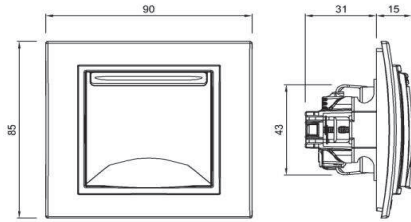

ZENA KAPAKLI TOPRAKLI PRİZ

ZENA SOCKET OUTLET EARTHED - WITH PROTECTION COVER

TR

- * 16 A, 250 V~
- * İki kutuplu.
- * Topraklama kontaklı.
- * Vida bağlantılı montaj.
- * Sıva altı montaja uygun.

EN

- * Rated voltage: 250 V~
- * Rated current: 16 AX
- * With Earthed.
- * Installation with screw connection
- * For flush-mounted installation.

ÖLÇÜLER / DIMENSIONS

BAĞLANTI ŞEMASI / WIRING DIAGRAM

DEVRE ŞEMASI / CIRCUIT DIAGRAM

RENK SEÇENEKLERİ / COLOR OPTIONS

XXX-010200-218	BEYAZ	WHITE
XXX-010300-218	KREM	CREAM
XXX-011000-218	M.GRİ	METALLIC GREY
XXX-011100-218	FÜME	FUME
XXX-011400-218	TİTANYUM	TITANIUM
XXX-011610-218	AÇIK SARI	LIGHT YELLOW
XXX-011710-218	TURUNCU	ORANGE
XXX-011810-218	YEŞİL	GREEN
XXX-011910-218	TURKUAZ	TURQUOISE
XXX-012010-218	LİLA	LILAC
XXX-012110-218	LACİVERT	DARK BLUE
XXX-012210-218	BORDO	CLARET RED
XXX-012300-218	VANILLA GRANİT	VANILLA
XXX-012400-218	OLIVE GRANİT	OLIVE
XXX-012500-218	FİLDİŞİ	IVORY
XXX-012700-218	AKÇAAĞAÇ	MAPLE
XXX-012800-218	YENİ KIRAZ	NEW CHERRY
XXX-012900-218	MAUN	MAHOGANY
XXX-060200-218	ANTIBACTERIAL	ANTIBACTERIAL