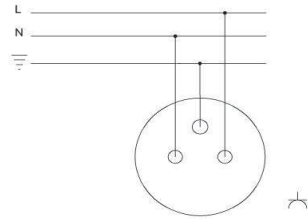

ZENA KAPAKLI TOPRAKLI PRİZ

ZENA SOCKET OUTLET EARTHED - WITH PROTECTION COVER

TR

- * 16 A, 250 V~
- * İki kutuplu.
- * Topraklama kontaklı.
- * Vida bağlantılı montaj.
- * Sıva altı montaja uygun.

EN

- * Rated voltage: 250 V~
- * Rated current: 16 AX
- * With Earthed.
- * Installation with screw connection
- * For flush-mounted installation.

ÖLÇÜLER / DIMENSIONS

BAĞLANTI ŞEMASI / WIRING DIAGRAM

DEVRE ŞEMASI / CIRCUIT DIAGRAM

RENK SEÇENEKLERİ / COLOR OPTIONS

XXX-010200-218	BEYAZ	WHITE
XXX-010300-218	KREM	CREAM
XXX-011000-218	M.GRİ	METALLIC GREY
XXX-011100-218	FÜME	FUME
XXX-011400-218	TİTANYUM	TITANIUM
XXX-011610-218	AÇIK SARI	LIGHT YELLOW
XXX-011710-218	TURUNCU	ORANGE
XXX-011810-218	YEŞİL	GREEN
XXX-011910-218	TURKUAZ	TURQUOISE
XXX-012010-218	LİLA	LILAC
XXX-012110-218	LACİVERT	DARK BLUE
XXX-012210-218	BORDO	CLARET RED
XXX-012300-218	VANILLA GRANİT	VANILLA
XXX-012400-218	OLIVE GRANİT	OLIVE
XXX-012500-218	FİLDİŞİ	IVORY
XXX-012700-218	AKÇAAĞAÇ	MAPLE
XXX-012800-218	YENİ KIRAZ	NEW CHERRY
XXX-012900-218	MAUN	MAHOGANY
XXX-060200-218	ANTIBACTERIAL	ANTIBACTERIAL