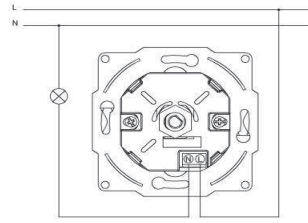

ZENA IŞIKLI DİMMER 800W

ZENA DIMMER 800W - ILLUMINATED

TR

- * 220V 50-60Hz
- * Güç 40-800 W
- * Vida bağlantılı montaj.
- * Sıva altı montaja uygun.

EN

- * Rated voltage:220V
- * Rated frequency: 50-60Hz
- * Rated power:40-800W
- * Installation with screw connection
- * For flush-mounted installation.

ÖLÇÜLER / DIMENSIONS

BAĞLANTI ŞEMASI / WIRING DIAGRAM

DEVRE ŞEMASI / CIRCUIT DIAGRAM

RENK SEÇENEKLERİ / COLOR OPTIONS

| | | |
|----------------|----------------|---------------|
| XXX-010200-192 | BEYAZ | WHITE |
| XXX-010300-192 | KREM | CREAM |
| XXX-011000-192 | M.GRİ | METALLIC GREY |
| XXX-011100-192 | FÜME | FUME |
| XXX-011400-192 | TİTANYUM | TITANIUM |
| XXX-011610-192 | AÇIK SARI | LIGHT YELLOW |
| XXX-011710-192 | TURUNCU | ORANGE |
| XXX-011810-192 | YEŞİL | GREEN |
| XXX-011910-192 | TURKUAZ | TURQUOISE |
| XXX-012010-192 | LİLA | LILAC |
| XXX-012110-192 | LACİVERT | DARK BLUE |
| XXX-012210-192 | BORDO | CLARET RED |
| XXX-012300-192 | VANİLLA GRANİT | VANILLA |
| XXX-012400-192 | OLİVE GRANİT | OLIVE |
| XXX-012500-192 | FİLDİŞİ | IVORY |
| XXX-012700-192 | AKÇAĞAÇ | MAPLE |
| XXX-012800-192 | YENİ KIRAZ | NEW CHERRY |
| XXX-012900-192 | MAUN | MAHOGANY |
| XXX-060200-192 | ANTİBACTERIAL | ANTIBACTERIAL |