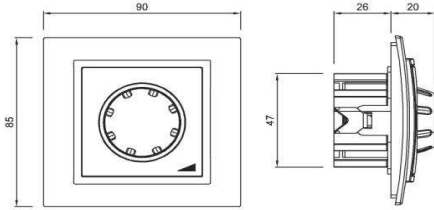

ZENA IŞIKLI DİMMER 800W

ZENA DIMMER 800W - ILLUMINATED

TR

- * 220V 50-60Hz
- * Güç 40-800 W
- * Vida bağlantılı montaj.
- * Sıva altı montaja uygun.

EN

- * Rated voltage:220V
- * Rated frequency: 50-60Hz
- * Rated power:40-800W
- * Installation with screw connection
- * For flush-mounted installation.

ÖLÇÜLER / DIMENSIONS

BAĞLANTI ŞEMASI / WIRING DIAGRAM

DEVRE ŞEMASI / CIRCUIT DIAGRAM

RENK SEÇENEKLERİ / COLOR OPTIONS

| | | |
|----------------|----------------|---------------|
| XXX-010200-192 | BEYAZ | WHITE |
| XXX-010300-192 | KREM | CREAM |
| XXX-011000-192 | M.GRİ | METALLIC GREY |
| XXX-011100-192 | FÜME | FUME |
| XXX-011400-192 | TİTANYUM | TITANIUM |
| XXX-011610-192 | AÇIK SARI | LIGHT YELLOW |
| XXX-011710-192 | TURUNCU | ORANGE |
| XXX-011810-192 | YEŞİL | GREEN |
| XXX-011910-192 | TURKUAZ | TURQUOISE |
| XXX-012010-192 | LİLA | LILAC |
| XXX-012110-192 | LACİVERT | DARK BLUE |
| XXX-012210-192 | BORDO | CLARET RED |
| XXX-012300-192 | VANİLLA GRANİT | VANILLA |
| XXX-012400-192 | OLİVE GRANİT | OLIVE |
| XXX-012500-192 | FİLDİŞİ | IVORY |
| XXX-012700-192 | AKÇAĞAÇ | MAPLE |
| XXX-012800-192 | YENİ KIRAZ | NEW CHERRY |
| XXX-012900-192 | MAUN | MAHOGANY |
| XXX-060200-192 | ANTİBACTERIAL | ANTIBACTERIAL |