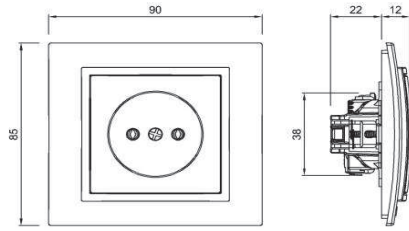

ZENA PRİZ

ZENA SOCKET OUTLET WITHOUT EARTHED

TR

- * 16 A, 250 V~
- * İki kutuplu.
- * Vida bağlantılı montaj.
- * Sıva altı montaja uygun.

EN

- * Rated voltage: 250 V~
- * Rated current: 16 AX
- * Without Earthed.
- * Installation with screw connection
- * For flush-mounted installation.

ÖLÇÜLER / DIMENSIONS

BAĞLANTI ŞEMASI / WIRING DIAGRAM

DEVRE ŞEMASI / CIRCUIT DIAGRAM

RENK SEÇENEKLERİ / COLOR OPTIONS

XXX-010200-215	BEYAZ	WHITE
XXX-010300-215	KREM	CREAM
XXX-011000-215	M.GRİ	METALLIC GREY
XXX-011100-215	FÜME	FUME
XXX-011400-215	TİTANYUM	TITANIUM
XXX-011610-215	AÇIK SARI	LIGHT YELLOW
XXX-011710-215	TURUNCU	ORANGE
XXX-011810-215	YEŞİL	GREEN
XXX-011910-215	TURKUAZ	TURQUOISE
XXX-012010-215	LİLA	LILAC
XXX-012110-215	LACİVERT	DARK BLUE
XXX-012210-215	BORDO	CLARET RED
XXX-012300-215	VANILLA GRANİT	VANILLA
XXX-012400-215	OLIVE GRANİT	OLIVE
XXX-012500-215	FİLDİŞİ	IVORY
XXX-012700-215	AKÇAAĞAÇ	MAPLE
XXX-012800-215	YENİ KIRAZ	NEW CHERRY
XXX-012900-215	MAUN	MAHOGANY
XXX-060200-215	ANTIBACTERIAL	ANTIBACTERIAL