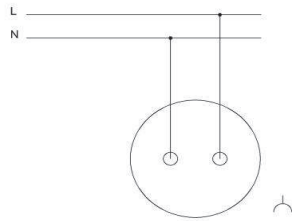

ZENA PRİZ

ZENA SOCKET OUTLET WITHOUT EARTHED

TR

- * 16 A, 250 V~
- * İki kutuplu.
- * Vida bağlantılı montaj.
- * Sıva altı montaja uygun.

EN

- * Rated voltage: 250 V~
- * Rated current: 16 AX
- * Without Earthed.
- * Installation with screw connection
- * For flush-mounted installation.

ÖLÇÜLER / DIMENSIONS

BAĞLANTI ŞEMASI / WIRING DIAGRAM

DEVRE ŞEMASI / CIRCUIT DIAGRAM

RENK SEÇENEKLERİ / COLOR OPTIONS

XXX-010200-215	BEYAZ	WHITE
XXX-010300-215	KREM	CREAM
XXX-011000-215	M.GRİ	METALLIC GREY
XXX-011100-215	FÜME	FUME
XXX-011400-215	TİTANYUM	TITANIUM
XXX-011610-215	AÇIK SARI	LIGHT YELLOW
XXX-011710-215	TURUNCU	ORANGE
XXX-011810-215	YEŞİL	GREEN
XXX-011910-215	TURKUAZ	TURQUOISE
XXX-012010-215	LİLA	LILAC
XXX-012110-215	LACİVERT	DARK BLUE
XXX-012210-215	BORDO	CLARET RED
XXX-012300-215	VANILLA GRANİT	VANILLA
XXX-012400-215	OLIVE GRANİT	OLIVE
XXX-012500-215	FİLDİŞİ	IVORY
XXX-012700-215	AKÇAAĞAÇ	MAPLE
XXX-012800-215	YENİ KIRAZ	NEW CHERRY
XXX-012900-215	MAUN	MAHOGANY
XXX-060200-215	ANTIBACTERIAL	ANTIBACTERIAL