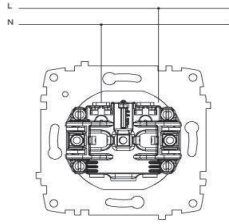

ZENA PRİZ

ZENA SOCKET OUTLET WITHOUT EARTHED

TR

- * 16 A, 250 V~
- * İki kutuplu.
- * Vida bağlantılı montaj.
- * Sıva altı montaja uygun.

EN

- * Rated voltage: 250 V~
- * Rated current: 16 AX
- * Without Earthed.
- * Installation with screw connection
- * For flush-mounted installation.

ÖLÇÜLER / DIMENSIONS

BAĞLANTI ŞEMASI / WIRING DIAGRAM

DEVRE ŞEMASI / CIRCUIT DIAGRAM

RENK SEÇENEKLERİ / COLOR OPTIONS

XXX-010200-215	BEYAZ	WHITE
XXX-010300-215	KREM	CREAM
XXX-011000-215	M.GRİ	METALLIC GREY
XXX-011100-215	FÜME	FUME
XXX-011400-215	TİTANYUM	TITANIUM
XXX-011610-215	AÇIK SARI	LIGHT YELLOW
XXX-011710-215	TURUNCU	ORANGE
XXX-011810-215	YEŞİL	GREEN
XXX-011910-215	TURKUAZ	TURQUOISE
XXX-012010-215	LİLA	LILAC
XXX-012110-215	LACİVERT	DARK BLUE
XXX-012210-215	BORDO	CLARET RED
XXX-012300-215	VANILLA GRANİT	VANILLA
XXX-012400-215	OLIVE GRANİT	OLIVE
XXX-012500-215	FİLDİŞİ	IVORY
XXX-012700-215	AKÇAAĞAÇ	MAPLE
XXX-012800-215	YENİ KIRAZ	NEW CHERRY
XXX-012900-215	MAUN	MAHOGANY
XXX-060200-215	ANTIBACTERIAL	ANTIBACTERIAL