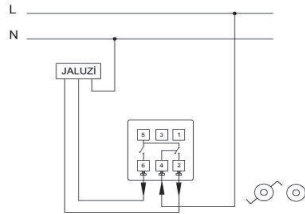

DEVRE ŞEMASI / CIRCUIT DIAGRAM

RENK SEÇENEKLERİ / COLOR OPTIONS

XXX-010200-216	BEYAZ	WHITE
XXX-010300-216	KREM	CREAM
XXX-011000-216	M.GRİ	METALLIC GREY
XXX-011100-216	FÜME	FUME
XXX-011400-216	TİTANYUM	TITANIUM
XXX-011610-216	AÇIK SARI	LIGHT YELLOW
XXX-011710-216	TURUNCU	ORANGE
XXX-011810-216	YEŞİL	GREEN
XXX-011910-216	TURKUAZ	TURQUOISE
XXX-012010-216	LİLA	LILAC
XXX-012110-216	LACİVERT	DARK BLUE
XXX-012210-216	BORDO	CLARET RED
XXX-012300-216	VANİLLA GRANİT	VANILLA
XXX-012400-216	OLİVE GRANİT	OLIVE
XXX-012500-216	FİLDİŞİ	IVORY
XXX-012700-216	AKÇAAĞAÇ	MAPLE
XXX-012800-216	YENİ KIRAZ	NEW CHERRY
XXX-012900-216	MAUN	MAHOGANY
XXX-060200-216	ANTİBİYOTİK	ANTIBACTERIAL

XXX ⇨ 500 ZENA