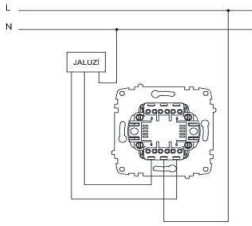

### TR

- \* 10 A, 250 V~
- \* Bir kutuplu, iki yönlü.
- \* Vida bağlantılı montaj.
- \* Sıva altı montaja uygun.

### EN

- \* Rated voltage: 250 V~
- \* Rated current: 10 AX
- \* 1 gang 2 way
- \* Installation with screw connection
- \* For flush-mounted installation.

### ÖLÇÜLER / DIMENSIONS

### BAĞLANTI ŞEMASI / WIRING DIAGRAM