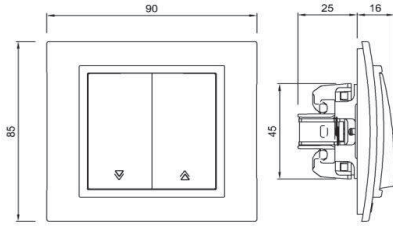

### TR

- \* 10 A, 250 V~
- \* Bir kutuplu, iki yönlü.
- \* Vida bağlantılı montaj.
- \* Sıva altı montaja uygun.

### ÖLÇÜLER / DIMENSIONS