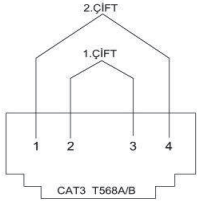

BAĞLANTI ŞEMASI / WIRING DIAGRAM

DEVRE ŞEMASI / CIRCUIT DIAGRAM

RENK SEÇENEKLERİ / COLOR OPTIONS

XXX-010200-221	BEYAZ	WHITE
XXX-010300-221	KREM	CREAM
XXX-011000-221	M.GRİ	METALLIC GREY
XXX-011100-221	FÜME	FUME
XXX-011400-221	TİTANYUM	TITANIUM
XXX-011610-221	AÇIK SARI	LIGHT YELLOW
XXX-011710-221	TURUNCU	ORANGE
XXX-011810-221	YEŞİL	GREEN
XXX-011910-221	TURKUAZ	TURQUOISE
XXX-012010-221	LİLA	LILAC
XXX-012110-221	LACİVERT	DARK BLUE
XXX-012210-221	BORDO	CLARET RED
XXX-012300-221	VANİLLA GRANİT	VANILLA
XXX-012400-221	OLİVE GRANİT	OLIVE
XXX-012500-221	FİLDİŞİ	IVORY
XXX-012700-221	AKÇAAĞAÇ	MAPLE
XXX-012800-221	YENİ KİRAZ	NEW CHERRY
XXX-012900-221	MAUN	MAHOGANY
XXX-060200-221	ANTİBACTERIAL	ANTİBACTERIAL

XXX ⇨ 500 ZENA