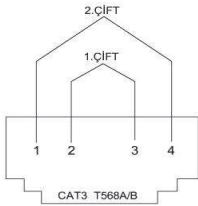

ZENA 2'Lİ NÜMERİS PRİZ

ZENA DOUBLE NUMERIS TELEPHONE SOCKET OUTLET

TR

- * RJ11 4 kontaklıdır.
- * 2 telefon hattı bağlanabilir.
- * 2 ve 3, 1. çift.
- * 1 ve 4, 2. çift.
- * Sıva altı montaja uygun.

EN

- * RJ11 with 4 contacts
- * Suitable for 1 telephone lines
- * 2 and 3, First Line
- * 1 and 4, second Line
- * Installation with screw connection
- * For flush-mounted installation.

ÖLÇÜLER / DIMENSIONS

BAĞLANTI ŞEMASI / WIRING DIAGRAM

DEVRE ŞEMASI / CIRCUIT DIAGRAM

RENK SEÇENEKLERİ / COLOR OPTIONS

XXX-010200-222	BEYAZ	WHITE
XXX-010300-222	KREM	CREAM
XXX-011000-222	M.GRİ	METALLIC GREY
XXX-011100-222	FÜME	FUME
XXX-011400-222	TİTANYUM	TITANIUM
XXX-011610-222	AÇIK SARI	LIGHT YELLOW
XXX-011710-222	TURUNCU	ORANGE
XXX-011810-222	YEŞİL	GREEN
XXX-011910-222	TURKUAZ	TURQUOISE
XXX-012010-222	LİLA	LILAC
XXX-012110-222	LACİVERT	DARK BLUE
XXX-012210-222	BORDO	CLARET RED
XXX-012300-222	VANİLLA GRANİT	VANILLA
XXX-012400-222	OLİVE GRANİT	OLIVE
XXX-012500-222	FİLDİŞİ	IVORY
XXX-012700-222	AKÇAAĞAÇ	MAPLE
XXX-012800-222	YENİ KIRAZ	NEW CHERRY
XXX-012900-222	MAUN	MAHOGANY
XXX-060200-222	ANTİBİYOTİK	ANTIBACTERIAL