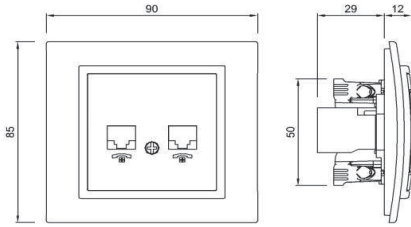

ZENA 2'Lİ NÜMERİS PRİZ

ZENA DOUBLE NUMERIS TELEPHONE SOCKET OUTLET

TR

- * RJ11 4 kontaklıdır.
- * 2 telefon hattı bağlanabilir.
- * 2 ve 3, 1. çift.
- * 1 ve 4, 2. çift.
- * Sıva altı montaja uygun.

EN

- * RJ11 with 4 contacts
- * Suitable for 1 telephone lines
- * 2 and 3, First Line
- * 1 and 4, second Line
- * Installation with screw connection
- * For flush-mounted installation.

ÖLÇÜLER / DIMENSIONS

BAĞLANTI ŞEMASI / WIRING DIAGRAM

DEVRE ŞEMASI / CIRCUIT DIAGRAM

RENK SEÇENEKLERİ / COLOR OPTIONS

XXX-010200-222	BEYAZ	WHITE
XXX-010300-222	KREM	CREAM
XXX-011000-222	M.GRİ	METALLIC GREY
XXX-011100-222	FÜME	FUME
XXX-011400-222	TİTANYUM	TITANIUM
XXX-011610-222	AÇIK SARI	LIGHT YELLOW
XXX-011710-222	TURUNCU	ORANGE
XXX-011810-222	YEŞİL	GREEN
XXX-011910-222	TURKUAZ	TURQUOISE
XXX-012010-222	LİLA	LILAC
XXX-012110-222	LACİVERT	DARK BLUE
XXX-012210-222	BORDO	CLARET RED
XXX-012300-222	VANİLLA GRANİT	VANILLA
XXX-012400-222	OLİVE GRANİT	OLIVE
XXX-012500-222	FİLDİŞİ	IVORY
XXX-012700-222	AKÇAAĞAÇ	MAPLE
XXX-012800-222	YENİ KIRAZ	NEW CHERRY
XXX-012900-222	MAUN	MAHOGANY
XXX-060200-222	ANTİBİYOTİK	ANTIBACTERIAL