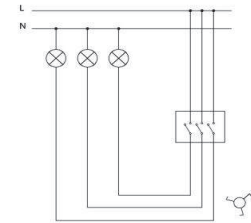

ZENA ÜÇLÜ ANAHTAR

ZENA TRIPLE POLE SWITCH

ÖLÇÜLER / DIMENSIONS

BAĞLANTI ŞEMASI / WIRING DIAGRAM

DEVRE ŞEMASI / CIRCUIT DIAGRAM

TR

- * 10 AX, 250 V~
- * Bir kutuplu, üç yollu.
- * Vida bağlantılı montaj.
- * Sıva altı montaja uygun.

EN

- * Rated voltage: 250 V~
- * Rated current: 10 AX
- * 1 gang 3 way
- * Installation with screw connection
- * For flush-mounted installation.

RENK SEÇENEKLERİ / COLOR OPTIONS

XXX-010200-254	BEYAZ	WHITE
XXX-010300-254	KREM	CREAM
XXX-011000-254	M.GRİ	METALLIC GREY
XXX-011100-254	FÜME	FUME
XXX-011400-254	TİTANYUM	TITANIUM
XXX-011610-254	AÇIK SARI	LIGHT YELLOW
XXX-011710-254	TURUNCU	ORANGE
XXX-011810-254	YEŞİL	GREEN
XXX-011910-254	TURKUAZ	TURQUOISE
XXX-012010-254	LİLA	LILAC
XXX-012110-254	LACİVERT	DARK BLUE
XXX-012210-254	BORDO	CLARET RED
XXX-012300-254	VANİLLA GRANİT	VANILLA
XXX-012400-254	OLİVE GRANİT	OLIVE
XXX-012500-254	FİLDİŞİ	IVORY
XXX-012700-254	AKÇAĞAÇ	MAPLE
XXX-012800-254	YENİ KIRAZ	NEW CHERRY
XXX-012900-254	MAUN	MAHOGANY
XXX-060200-254	ANTİBACTERIAL	ANTİBACTERIAL