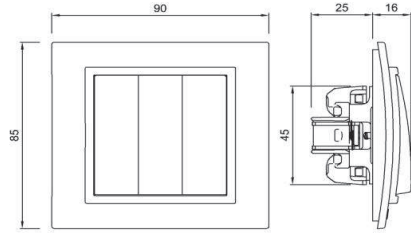

ZENA ÜÇLÜ ANAHTAR

ZENA TRIPLE POLE SWITCH

ÖLÇÜLER / DIMENSIONS

BAĞLANTI ŞEMASI / WIRING DIAGRAM

DEVRE ŞEMASI / CIRCUIT DIAGRAM

TR

- * 10 AX, 250 V~
- * Bir kutuplu, üç yollu.
- * Vida bağlantılı montaj.
- * Sıva altı montaja uygun.

EN

- * Rated voltage: 250 V~
- * Rated current: 10 AX
- * 1 gang 3 way
- * Installation with screw connection
- * For flush-mounted installation.

RENK SEÇENEKLERİ / COLOR OPTIONS

XXX-010200-254	BEYAZ	WHITE
XXX-010300-254	KREM	CREAM
XXX-011000-254	M.GRİ	METALLIC GREY
XXX-011100-254	FÜME	FUME
XXX-011400-254	TİTANYUM	TITANIUM
XXX-011610-254	AÇIK SARI	LIGHT YELLOW
XXX-011710-254	TURUNCU	ORANGE
XXX-011810-254	YEŞİL	GREEN
XXX-011910-254	TURKUAZ	TURQUOISE
XXX-012010-254	LİLA	LILAC
XXX-012110-254	LACİVERT	DARK BLUE
XXX-012210-254	BORDO	CLARET RED
XXX-012300-254	VANİLLA GRANİT	VANILLA
XXX-012400-254	OLİVE GRANİT	OLIVE
XXX-012500-254	FİLDİŞİ	IVORY
XXX-012700-254	AKÇAĞAÇ	MAPLE
XXX-012800-254	YENİ KIRAZ	NEW CHERRY
XXX-012900-254	MAUN	MAHOGANY
XXX-060200-254	ANTİBACTERIAL	ANTİBACTERIAL