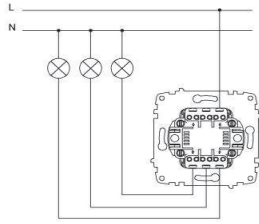

ZENA ÜÇLÜ ANAHTAR

ZENA TRIPLE POLE SWITCH

ÖLÇÜLER / DIMENSIONS

BAĞLANTI ŞEMASI / WIRING DIAGRAM

DEVRE ŞEMASI / CIRCUIT DIAGRAM

TR

- * 10 AX, 250 V~
- * Bir kutuplu, üç yollu.
- * Vida bağlantılı montaj.
- * Sıva altı montaja uygun.

EN

- * Rated voltage: 250 V~
- * Rated current: 10 AX
- * 1 gang 3 way
- * Installation with screw connection
- * For flush-mounted installation.

RENK SEÇENEKLERİ / COLOR OPTIONS

XXX-010200-254	BEYAZ	WHITE
XXX-010300-254	KREM	CREAM
XXX-011000-254	M.GRİ	METALLIC GREY
XXX-011100-254	FÜME	FUME
XXX-011400-254	TİTANYUM	TITANIUM
XXX-011610-254	AÇIK SARI	LIGHT YELLOW
XXX-011710-254	TURUNCU	ORANGE
XXX-011810-254	YEŞİL	GREEN
XXX-011910-254	TURKUAZ	TURQUOISE
XXX-012010-254	LİLA	LILAC
XXX-012110-254	LACİVERT	DARK BLUE
XXX-012210-254	BORDO	CLARET RED
XXX-012300-254	VANİLLA GRANİT	VANILLA
XXX-012400-254	OLİVE GRANİT	OLIVE
XXX-012500-254	FİLDİŞİ	IVORY
XXX-012700-254	AKÇAĞAÇ	MAPLE
XXX-012800-254	YENİ KIRAZ	NEW CHERRY
XXX-012900-254	MAUN	MAHOGANY
XXX-060200-254	ANTİBACTERIAL	ANTİBACTERIAL