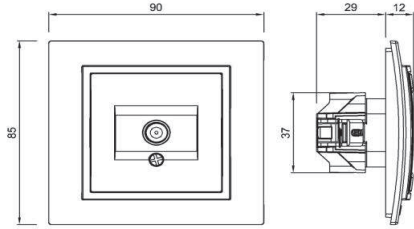

ÖLÇÜLER / DIMENSIONS

BAĞLANTI ŞEMASI / WIRING DIAGRAM

DEVRE ŞEMASI / CIRCUIT DIAGRAM

RENK SEÇENEKLERİ / COLOR OPTIONS

| | | |
|----------------|----------------|---------------|
| XXX-010200-280 | BEYAZ | WHITE |
| XXX-010300-280 | KREM | CREAM |
| XXX-011000-280 | M.GRİ | METALLIC GREY |
| XXX-011100-280 | FÜME | FUME |
| XXX-011400-280 | TİTANYUM | TITANIUM |
| XXX-011610-280 | AÇIK SARI | LIGHT YELLOW |
| XXX-011710-280 | TURUNCU | ORANGE |
| XXX-011810-280 | YEŞİL | GREEN |
| XXX-011910-280 | TURKUAZ | TURQUOISE |
| XXX-012010-280 | LİLA | LILAC |
| XXX-012110-280 | LACİVERT | DARK BLUE |
| XXX-012210-280 | BORDO | CLARET RED |
| XXX-012300-280 | VANİLLA GRANİT | VANILLA |
| XXX-012400-280 | OLİVE GRANİT | OLIVE |
| XXX-012500-280 | FİLDİŞİ | IVORY |
| XXX-012700-280 | AKÇAĞAÇ | MAPLE |
| XXX-012800-280 | YENİ KIRAZ | NEW CHERRY |
| XXX-012900-280 | MAUN | MAHOGANY |
| XXX-060200-280 | ANTİBACTERIAL | ANTİBACTERIAL |