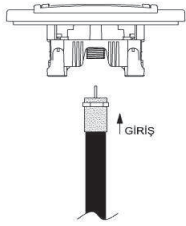

ZENA UYDU PRİZİ F DİŞİ

ZENA SATELLITE SOCKET OUTLET (F-TYPE)

TR

- * Çalışma frekansı 5-2400MHZ
- * Vida bağlantılı montaj.
- * Sıva altı montaja uygun.

EN

- * Rated Frequency: 5-2400MHZ
- * Installation with screw connection
- * For flush-mounted installation.

ÖLÇÜLER / DIMENSIONS

BAĞLANTI ŞEMASI / WIRING DIAGRAM

DEVRE ŞEMASI / CIRCUIT DIAGRAM

RENK SEÇENEKLERİ / COLOR OPTIONS

| | | |
|----------------|----------------|---------------|
| XXX-010200-280 | BEYAZ | WHITE |
| XXX-010300-280 | KREM | CREAM |
| XXX-011000-280 | M.GRİ | METALLIC GREY |
| XXX-011100-280 | FÜME | FUME |
| XXX-011400-280 | TİTANYUM | TITANIUM |
| XXX-011610-280 | AÇIK SARI | LIGHT YELLOW |
| XXX-011710-280 | TURUNCU | ORANGE |
| XXX-011810-280 | YEŞİL | GREEN |
| XXX-011910-280 | TURKUAZ | TURQUOISE |
| XXX-012010-280 | LİLA | LILAC |
| XXX-012110-280 | LACİVERT | DARK BLUE |
| XXX-012210-280 | BORDO | CLARET RED |
| XXX-012300-280 | VANİLLA GRANİT | VANILLA |
| XXX-012400-280 | OLİVE GRANİT | OLIVE |
| XXX-012500-280 | FİLDİŞİ | IVORY |
| XXX-012700-280 | AKÇAĞAÇ | MAPLE |
| XXX-012800-280 | YENİ KIRAZ | NEW CHERRY |
| XXX-012900-280 | MAUN | MAHOGANY |
| XXX-060200-280 | ANTİBACTERIAL | ANTİBACTERIAL |