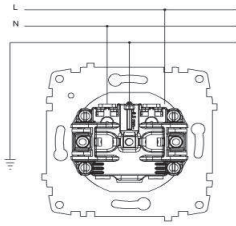

ZENA ÇOCUK KORUMALI TOPRAKLI PRİZ

ZENA SOCKET OUTLET EARTHED - CHILDPROOF

TR

- * 16 A, 250 V~
- * İki kutuplu ve topraklama kontaklı.
- * Vida bağlantılı montaj
- * Sıva altı montaja uygun.

EN

- * Rated voltage: 250 V~
- * Rated current: 16 AX
- * With Earthed Childproof.
- * Installation with screw connection
- * For flush-mounted installation.

ÖLÇÜLER / DIMENSIONS

BAĞLANTI ŞEMASI / WIRING DIAGRAM

DEVRE ŞEMASI / CIRCUIT DIAGRAM

RENK SEÇENEKLERİ / COLOR OPTIONS

XXX-010200-243	BEYAZ	WHITE
XXX-010300-243	KREM	CREAM
XXX-011000-243	M.GRİ	METALLIC GREY
XXX-011100-243	FÜME	FUME
XXX-011400-243	TİTANYUM	TITANIUM
XXX-011610-243	AÇIK SARI	LIGHT YELLOW
XXX-011710-243	TURUNCU	ORANGE
XXX-011810-243	YEŞİL	GREEN
XXX-011910-243	TURKUAZ	TURQUOISE
XXX-012010-243	LİLA	LILAC
XXX-012110-243	LACİVERT	DARK BLUE
XXX-012210-243	BORDO	CLARET RED
XXX-012300-243	VANILLA GRANİT	VANILLA
XXX-012400-243	OLIVE GRANİT	OLIVE
XXX-012500-243	FİLDİŞİ	IVORY
XXX-012700-243	AKÇAAĞAÇ	MAPLE
XXX-012800-243	YENİ KIRAZ	NEW CHERRY
XXX-012900-243	MAUN	MAHOGANY
XXX-060200-243	ANTİBACTERIAL	ANTİBACTERIAL