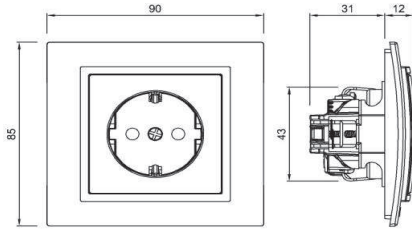

ZENA ÇOCUK KORUMALI TOPRAKLI PRİZ

ZENA SOCKET OUTLET EARTHED - CHILDPROOF

TR

- * 16 A, 250 V~
- * İki kutuplu ve topraklama kontaklı.
- * Vida bağlantılı montaj
- * Sıva altı montaja uygun.

EN

- * Rated voltage: 250 V~
- * Rated current: 16 AX
- * With Earthed Childproof.
- * Installation with screw connection
- * For flush-mounted installation.

ÖLÇÜLER / DIMENSIONS

BAĞLANTI ŞEMASI / WIRING DIAGRAM

DEVRE ŞEMASI / CIRCUIT DIAGRAM

RENK SEÇENEKLERİ / COLOR OPTIONS

XXX-010200-243	BEYAZ	WHITE
XXX-010300-243	KREM	CREAM
XXX-011000-243	M.GRİ	METALLIC GREY
XXX-011100-243	FÜME	FUME
XXX-011400-243	TİTANYUM	TITANIUM
XXX-011610-243	AÇIK SARI	LIGHT YELLOW
XXX-011710-243	TURUNCU	ORANGE
XXX-011810-243	YEŞİL	GREEN
XXX-011910-243	TURKUAZ	TURQUOISE
XXX-012010-243	LİLA	LILAC
XXX-012110-243	LACİVERT	DARK BLUE
XXX-012210-243	BORDO	CLARET RED
XXX-012300-243	VANILLA GRANİT	VANILLA
XXX-012400-243	OLIVE GRANİT	OLIVE
XXX-012500-243	FİLDİŞİ	IVORY
XXX-012700-243	AKÇAAĞAÇ	MAPLE
XXX-012800-243	YENİ KIRAZ	NEW CHERRY
XXX-012900-243	MAUN	MAHOGANY
XXX-060200-243	ANTİBACTERIAL	ANTİBACTERIAL