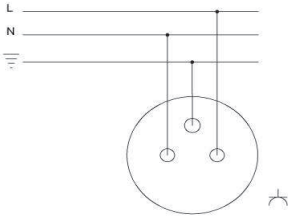

ZENA ÇOCUK KORUMALI TOPRAKLI PRİZ

ZENA SOCKET OUTLET EARTHED - CHILDPROOF

TR

- * 16 A, 250 V~
- * İki kutuplu ve topraklama kontaklı.
- * Vida bağlantılı montaj
- * Sıva altı montaja uygun.

EN

- * Rated voltage: 250 V~
- * Rated current: 16 AX
- * With Earthed Childproof.
- * Installation with screw connection
- * For flush-mounted installation.

ÖLÇÜLER / DIMENSIONS

BAĞLANTI ŞEMASI / WIRING DIAGRAM

DEVRE ŞEMASI / CIRCUIT DIAGRAM

RENK SEÇENEKLERİ / COLOR OPTIONS

XXX-010200-243	BEYAZ	WHITE
XXX-010300-243	KREM	CREAM
XXX-011000-243	M.GRİ	METALLIC GREY
XXX-011100-243	FÜME	FUME
XXX-011400-243	TİTANYUM	TITANIUM
XXX-011610-243	AÇIK SARI	LIGHT YELLOW
XXX-011710-243	TURUNCU	ORANGE
XXX-011810-243	YEŞİL	GREEN
XXX-011910-243	TURKUAZ	TURQUOISE
XXX-012010-243	LİLA	LILAC
XXX-012110-243	LACİVERT	DARK BLUE
XXX-012210-243	BORDO	CLARET RED
XXX-012300-243	VANILLA GRANİT	VANILLA
XXX-012400-243	OLIVE GRANİT	OLIVE
XXX-012500-243	FİLDİŞİ	IVORY
XXX-012700-243	AKÇAAĞAÇ	MAPLE
XXX-012800-243	YENİ KIRAZ	NEW CHERRY
XXX-012900-243	MAUN	MAHOGANY
XXX-060200-243	ANTİBACTERIAL	ANTİBACTERIAL