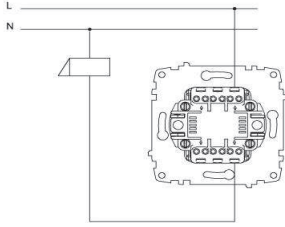

- * Bir kutuplu, bir yollu.
- * Yaylı tip.
- * Vida bağlantılı montaj.
- * Sıva altı montaja uygun.

EN

- * Rated voltage: 250 V~
- * Rated current: 10 AX
- * 1 gang 1 way
- * Push Switch
- * Installation with screw connection
- * For flush-mounted installation.

ÖLÇÜLER / DIMENSIONS

BAĞLANTI ŞEMASI / WIRING DIAGRAM

DEVRE ŞEMASI / CIRCUIT DIAGRAM

RENK SEÇENEKLERİ / COLOR OPTIONS

XXX-010200-204	BEYAZ	WHITE
XXX-010300-204	KREM	CREAM
XXX-011000-204	M.GRİ	METALLIC GREY
XXX-011100-204	FÜME	FUME
XXX-011400-204	TİTANYUM	TITANIUM
XXX-011610-204	AÇIK SARI	LIGHT YELLOW
XXX-011710-204	TURUNCU	ORANGE
XXX-011810-204	YEŞİL	GREEN
XXX-011910-204	TURKUAZ	TURQUOISE
XXX-012010-204	LİLA	LILAC
XXX-012110-204	LACİVERT	DARK BLUE
XXX-012210-204	BORDO	CLARET RED
XXX-012300-204	VANİLLA GRANİT	VANILLA
XXX-012400-204	OLİVE GRANİT	OLIVE
XXX-012500-204	FİLDİŞİ	IVORY
XXX-012700-204	AKÇAAĞAÇ	MAPLE
XXX-012800-204	YENİ KİRAZ	NEW CHERRY
XXX-012900-204	MAUN	MAHOGANY
XXX-060200-204	ANTİBACTERIAL	ANTİBACTERIAL