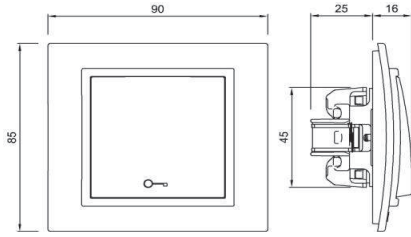

- * Bir kutuplu, bir yollu.
- * Yaylı tip.
- * Vida bağlantılı montaj.
- * Sıva altı montaja uygun.

EN

- * Rated voltage: 250 V~
- * Rated current: 10 AX
- * 1 gang 1 way
- * Push Switch
- * Installation with screw connection
- * For flush-mounted installation.

ÖLÇÜLER / DIMENSIONS

BAĞLANTI ŞEMASI / WIRING DIAGRAM

DEVRE ŞEMASI / CIRCUIT DIAGRAM

RENK SEÇENEKLERİ / COLOR OPTIONS

XXX-010200-204	BEYAZ	WHITE
XXX-010300-204	KREM	CREAM
XXX-011000-204	M.GRİ	METALLIC GREY
XXX-011100-204	FÜME	FUME
XXX-011400-204	TİTANYUM	TITANIUM
XXX-011610-204	AÇIK SARI	LIGHT YELLOW
XXX-011710-204	TURUNCU	ORANGE
XXX-011810-204	YEŞİL	GREEN
XXX-011910-204	TURKUAZ	TURQUOISE
XXX-012010-204	LİLA	LILAC
XXX-012110-204	LACİVERT	DARK BLUE
XXX-012210-204	BORDO	CLARET RED
XXX-012300-204	VANİLLA GRANİT	VANILLA
XXX-012400-204	OLİVE GRANİT	OLIVE
XXX-012500-204	FİLDİŞİ	IVORY
XXX-012700-204	AKÇAAĞAÇ	MAPLE
XXX-012800-204	YENİ KİRAZ	NEW CHERRY
XXX-012900-204	MAUN	MAHOGANY
XXX-060200-204	ANTİBACTERIAL	ANTİBACTERIAL