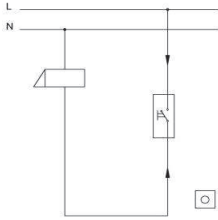

- * Bir kutuplu, bir yollu.
- * Yaylı tip.
- * Vida bağlantılı montaj.
- * Sıva altı montaja uygun.

EN

- * Rated voltage: 250 V~
- * Rated current: 10 AX
- * 1 gang 1 way
- * Push Switch
- * Installation with screw connection
- * For flush-mounted installation.

ÖLÇÜLER / DIMENSIONS

BAĞLANTI ŞEMASI / WIRING DIAGRAM

DEVRE ŞEMASI / CIRCUIT DIAGRAM

RENK SEÇENEKLERİ / COLOR OPTIONS

XXX-010200-204	BEYAZ	WHITE
XXX-010300-204	KREM	CREAM
XXX-011000-204	M.GRİ	METALLIC GREY
XXX-011100-204	FÜME	FUME
XXX-011400-204	TİTANYUM	TITANIUM
XXX-011610-204	AÇIK SARI	LIGHT YELLOW
XXX-011710-204	TURUNCU	ORANGE
XXX-011810-204	YEŞİL	GREEN
XXX-011910-204	TURKUAZ	TURQUOISE
XXX-012010-204	LİLA	LILAC
XXX-012110-204	LACİVERT	DARK BLUE
XXX-012210-204	BORDO	CLARET RED
XXX-012300-204	VANİLLA GRANİT	VANILLA
XXX-012400-204	OLİVE GRANİT	OLIVE
XXX-012500-204	FİLDİŞİ	IVORY
XXX-012700-204	AKÇAAĞAÇ	MAPLE
XXX-012800-204	YENİ KİRAZ	NEW CHERRY
XXX-012900-204	MAUN	MAHOGANY
XXX-060200-204	ANTİBACTERIAL	ANTİBACTERIAL