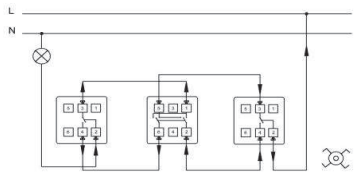

ZENA ARAVEAVİEN

ZENA TWO WAY SWITCH - INTERMEDIATE

TR

- * 10 A, 250 V~
- * Bir kutuplu, iki yollu.
- * Vida bağlantılı montaj.
- * Sıva altı montaja uygun.

EN

- * Rated voltage: 250 V~
- * Rated current: 10 AX
- * 1 gang 2 way
- * Installation with screw connection
- * For flush-mounted installation.

ÖLÇÜLER / DIMENSIONS

BAĞLANTI ŞEMASI / WIRING DIAGRAM

DEVRE ŞEMASI / CIRCUIT DIAGRAM

RENK SEÇENEKLERİ / COLOR OPTIONS

XXX-010200-214	BEYAZ	WHITE
XXX-010300-214	KREM	CREAM
XXX-011000-214	M.GRİ	METALLIC GREY
XXX-011100-214	FÜME	FUME
XXX-011400-214	TİTANYUM	TITANIUM
XXX-011610-214	AÇIK SARI	LIGHT YELLOW
XXX-011710-214	TURUNCU	ORANGE
XXX-011810-214	YEŞİL	GREEN
XXX-011910-214	TURKUAZ	TURQUOISE
XXX-012010-214	LİLA	LILAC
XXX-012110-214	LACİVERT	DARK BLUE
XXX-012210-214	BORDO	CLARET RED
XXX-012300-214	VANİLLA GRANİT	VANILLA
XXX-012400-214	OLİVE GRANİT	OLIVE
XXX-012500-214	FİLDİŞİ	IVORY
XXX-012700-214	AKÇAĞAÇ	MAPLE
XXX-012800-214	YENİ KIRAZ	NEW CHERRY
XXX-012900-214	MAUN	MAHOGANY
XXX-060200-214	ANTİBACTERIAL	ANTİBACTERIAL