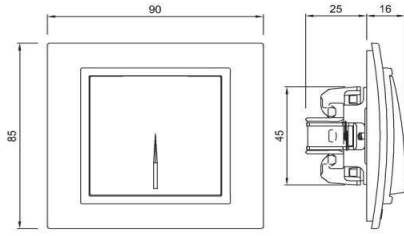

ZENA IŞIKLI ANAHTAR

ZENA ONE WAY SWITCH - ILLUMINATED

TR

- * 10 AX, 250 V~
- * Bir kutuplu, bir yöllü.
- * Işıklı.
- * Vida bağlantılı montaj.
- * Led akımı 0,6-1mA.
- * Sıva altı montaja uygun.

EN

- * Rated voltage: 250 V~
- * Rated current: 10 AX
- * 1 gang 1 way
- * Illuminated.
- * Led Rated Current: 0,6-1mA.
- * Installation with screw connection
- * For flush-mounted installation.

ÖLÇÜLER / DIMENSIONS

BAĞLANTI ŞEMASI / WIRING DIAGRAM

DEVRE ŞEMASI / CIRCUIT DIAGRAM

RENK SEÇENEKLERİ / COLOR OPTIONS

XXX-010200-201	BEYAZ	WHITE
XXX-010300-201	KREM	CREAM
XXX-011000-201	M.GRİ	METALLIC GREY
XXX-011100-201	FÜME	FUME
XXX-011400-201	TİTANYUM	TITANIUM
XXX-011610-201	AÇIK SARI	LIGHT YELLOW
XXX-011710-201	TURUNCU	ORANGE
XXX-011810-201	YEŞİL	GREEN
XXX-011910-201	TURKUAZ	TURQUOISE
XXX-012010-201	LİLA	LILAC
XXX-012110-201	LACİVERT	DARK BLUE
XXX-012210-201	BORDO	CLARET RED
XXX-012300-201	VANILLA GRANİT	VANILLA
XXX-012400-201	OLIVE GRANİT	OLIVE
XXX-012500-201	FİLDİŞİ	IVORY
XXX-012700-201	AKÇAAĞAÇ	MAPLE
XXX-012800-201	YENİ KIRAZ	NEW CHERRY
XXX-012900-201	MAUN	MAHOGANY
XXX-060200-201	ANTIBACTERIAL	ANTIBACTERIAL