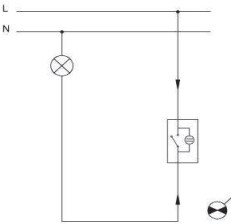

ZENA IŞIKLI ANAHTAR

ZENA ONE WAY SWITCH - ILLUMINATED

TR

- * 10 AX, 250 V~
- * Bir kutuplu, bir yöllü.
- * Işıklı.
- * Vida bağlantılı montaj.
- * Led akımı 0,6-1mA.
- * Sıva altı montaja uygun.

EN

- * Rated voltage: 250 V~
- * Rated current: 10 AX
- * 1 gang 1 way
- * Illuminated.
- * Led Rated Current: 0,6-1mA.
- * Installation with screw connection
- * For flush-mounted installation.

ÖLÇÜLER / DIMENSIONS

BAĞLANTI ŞEMASI / WIRING DIAGRAM

DEVRE ŞEMASI / CIRCUIT DIAGRAM

RENK SEÇENEKLERİ / COLOR OPTIONS

XXX-010200-201	BEYAZ	WHITE
XXX-010300-201	KREM	CREAM
XXX-011000-201	M.GRİ	METALLIC GREY
XXX-011100-201	FÜME	FUME
XXX-011400-201	TİTANYUM	TITANIUM
XXX-011610-201	AÇIK SARI	LIGHT YELLOW
XXX-011710-201	TURUNCU	ORANGE
XXX-011810-201	YEŞİL	GREEN
XXX-011910-201	TURKUAZ	TURQUOISE
XXX-012010-201	LİLA	LILAC
XXX-012110-201	LACİVERT	DARK BLUE
XXX-012210-201	BORDO	CLARET RED
XXX-012300-201	VANILLA GRANİT	VANILLA
XXX-012400-201	OLIVE GRANİT	OLIVE
XXX-012500-201	FİLDİŞİ	IVORY
XXX-012700-201	AKÇAAĞAÇ	MAPLE
XXX-012800-201	YENİ KIRAZ	NEW CHERRY
XXX-012900-201	MAUN	MAHOGANY
XXX-060200-201	ANTIBACTERIAL	ANTIBACTERIAL