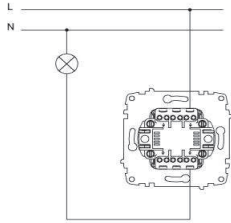

ZENA IŞIKLI ANAHTAR

ZENA ONE WAY SWITCH - ILLUMINATED

TR

- * 10 AX, 250 V~
- * Bir kutuplu, bir yöllü.
- * Işıklı.
- * Vida bağlantılı montaj.
- * Led akımı 0,6-1mA.
- * Sıva altı montaja uygun.

EN

- * Rated voltage: 250 V~
- * Rated current: 10 AX
- * 1 gang 1 way
- * Illuminated.
- * Led Rated Current: 0,6-1mA.
- * Installation with screw connection
- * For flush-mounted installation.

ÖLÇÜLER / DIMENSIONS

BAĞLANTI ŞEMASI / WIRING DIAGRAM

DEVRE ŞEMASI / CIRCUIT DIAGRAM

RENK SEÇENEKLERİ / COLOR OPTIONS

XXX-010200-201	BEYAZ	WHITE
XXX-010300-201	KREM	CREAM
XXX-011000-201	M.GRİ	METALLIC GREY
XXX-011100-201	FÜME	FUME
XXX-011400-201	TİTANYUM	TITANIUM
XXX-011610-201	AÇIK SARI	LIGHT YELLOW
XXX-011710-201	TURUNCU	ORANGE
XXX-011810-201	YEŞİL	GREEN
XXX-011910-201	TURKUAZ	TURQUOISE
XXX-012010-201	LİLA	LILAC
XXX-012110-201	LACİVERT	DARK BLUE
XXX-012210-201	BORDO	CLARET RED
XXX-012300-201	VANILLA GRANİT	VANILLA
XXX-012400-201	OLIVE GRANİT	OLIVE
XXX-012500-201	FİLDİŞİ	IVORY
XXX-012700-201	AKÇAAĞAÇ	MAPLE
XXX-012800-201	YENİ KIRAZ	NEW CHERRY
XXX-012900-201	MAUN	MAHOGANY
XXX-060200-201	ANTIBACTERIAL	ANTIBACTERIAL