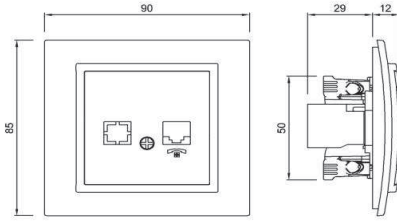

ZENA NÜMERİS PRİZ

ZENA NUMERIS TELEPHONE SOCKET OUTLET

TR

- * Cat,RJ11 4 kontaklıdır.
- * 1 telefon hattı bağlanabilir.
- * 2 ve 3, 1. çift.
- * 1 ve 4, 2. çift.
- * Sıva altı montaja uygun.
- * Vida bağlantılı montaj.

EN

- * Cat,RJ11 with 4 contacts
- * Suitable for 1 telephone lines
- * 2 and 3, First Line
- * 1 and 4, second Line
- * Installation with screw connection
- * For flush-mounted installation.

ÖLÇÜLER / DIMENSIONS