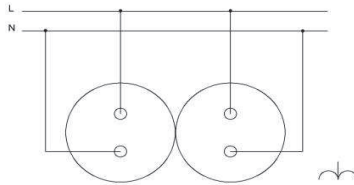

ZENA 2'Lİ SIVA ALTI NORMAL PRİZ

ZENA DOUBLE SOCKET OUTLET - WITHOUT EARTHED

TR

- * 16 A, 250 V ~
- * İki kutuplu.
- * Vida bağlantılı montaj.
- * Sıva altı montaja uygun.

EN

- * Rated voltage: 250 V~
- * Rated current: 16 AX
- * Installation with screw connection
- * For flush-mounted installation.

ÖLÇÜLER / DIMENSIONS

BAĞLANTI ŞEMASI / WIRING DIAGRAM

DEVRE ŞEMASI / CIRCUIT DIAGRAM

RENK SEÇENEKLERİ / COLOR OPTIONS

XXX-010200-908	BEYAZ	WHITE
XXX-010300-908	KREM	CREAM
XXX-011000-908	M.GRİ	METALLIC GREY
XXX-011100-908	FÜME	FUME
XXX-011400-908	TİTANYUM	TITANIUM
XXX-012300-908	VANILLA GRANİT	VANILLA
XXX-012400-908	OLIVE GRANİT	OLIVE
XXX-012500-908	FİLDİŞİ	IVORY
XXX-012700-908	AKÇAAĞAÇ	MAPLE
XXX-012800-908	YENİ KIRAZ	NEW CHERRY
XXX-012900-908	MAUN	MAHOGANY
XXX-060200-908	ANTIBACTERIAL	ANTIBACTERIAL