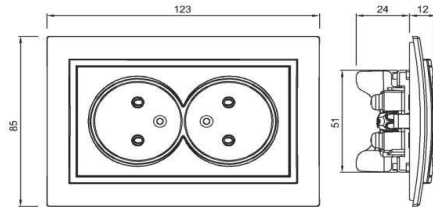

ZENA 2'Lİ SIVA ALTI NORMAL PRİZ

ZENA DOUBLE SOCKET OUTLET - WITHOUT EARTHED

TR

- * 16 A, 250 V ~
- * İki kutuplu.
- * Vida bağlantılı montaj.
- * Sıva altı montaja uygun.

EN

- * Rated voltage: 250 V~
- * Rated current: 16 AX
- * Installation with screw connection
- * For flush-mounted installation.

ÖLÇÜLER / DIMENSIONS

BAĞLANTI ŞEMASI / WIRING DIAGRAM

DEVRE ŞEMASI / CIRCUIT DIAGRAM

RENK SEÇENEKLERİ / COLOR OPTIONS

XXX-010200-908	BEYAZ	WHITE
XXX-010300-908	KREM	CREAM
XXX-011000-908	M.GRİ	METALLIC GREY
XXX-011100-908	FÜME	FUME
XXX-011400-908	TİTANYUM	TITANIUM
XXX-012300-908	VANILLA GRANİT	VANILLA
XXX-012400-908	OLIVE GRANİT	OLIVE
XXX-012500-908	FİLDİŞİ	IVORY
XXX-012700-908	AKÇAAĞAÇ	MAPLE
XXX-012800-908	YENİ KIRAZ	NEW CHERRY
XXX-012900-908	MAUN	MAHOGANY
XXX-060200-908	ANTIBACTERIAL	ANTIBACTERIAL