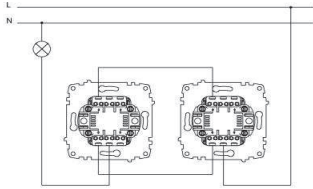

ZENA IŞIKLI VEAVİEN

ZENA TWO WAY SWITCH - ILLUMINATED

TR

- * 10 AX, 250 V~
- * Bir kutuplu, iki yöllü.
- * Işıklı.
- * Vida bağlantılı montaj
- * Led akımı 0,6-1mA.
- * Sıva altı montaja uygun.

EN

- * Rated voltage: 250 V~
- * Rated current: 10 AX
- * 1 gang 2 way
- * Illuminated.
- * Installation with screw connection
- * Led Rated Current: 0,6-1mA.
- * For flush-mounted installation.

ÖLÇÜLER / DIMENSIONS

RENK SEÇENEKLERİ / COLOR OPTIONS

XXX-010200-210	BEYAZ	WHITE
XXX-010300-210	KREM	CREAM
XXX-011000-210	M.GRİ	METALLIC GREY
XXX-011100-210	FÜME	FUME
XXX-011400-210	TİTANYUM	TITANIUM
XXX-011610-210	AÇIK SARI	LIGHT YELLOW
XXX-011710-210	TURUNCU	ORANGE
XXX-011810-210	YEŞİL	GREEN
XXX-011910-210	TURKUAZ	TURQUOISE
XXX-012010-210	LİLA	LILAC
XXX-012110-210	LACİVERT	DARK BLUE
XXX-012210-210	BORDO	CLARET RED
XXX-012300-210	VANİLLA GRANİT	VANILLA
XXX-012400-210	OLİVE GRANİT	OLIVE
XXX-012500-210	FİLDİŞİ	IVORY
XXX-012700-210	AKÇAĞAÇ	MAPLE
XXX-012800-210	YENİ KIRAZ	NEW CHERRY
XXX-012900-210	MAUN	MAHOGANY
XXX-060200-210	ANTİBİYOTİK	ANTIBACTERIAL

BAĞLANTI ŞEMASI / WIRING DIAGRAM

DEVRE ŞEMASI / CIRCUIT DIAGRAM

XXX ⇔ 500 ZENA

ZENA KOMÜTATÖR VEAVİEN

ZENA DOUBLE TWO WAY SWITCH

TR

- * 10 AX, 250 V~
- * İki kutuplu, iki yöllü.