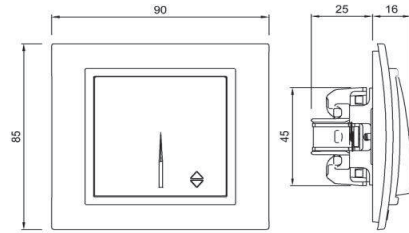

ÖLÇÜLER / DIMENSIONS