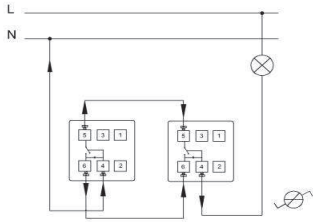

ZENA IŞIKLI VEAVİEN

ZENA TWO WAY SWITCH - ILLUMINATED

TR

- * 10 AX, 250 V~
- * Bir kutuplu, iki yöllü.
- * Işıklı.
- * Vida bağlantılı montaj
- * Led akımı 0,6-1mA.
- * Sıva altı montaja uygun.

EN

- * Rated voltage: 250 V~
- * Rated current: 10 AX
- * 1 gang 2 way
- * Illuminated.
- * Installation with screw connection
- * Led Rated Current: 0,6-1mA.
- * For flush-mounted installation.

BAĞLANTI ŞEMASI / WIRING DIAGRAM

DEVRE ŞEMASI / CIRCUIT DIAGRAM

XXX ⇔ 500 ZENA

ZENA KOMÜTATÖR VEAVİEN

ZENA DOUBLE TWO WAY SWITCH

TR

- * 10 AX, 250 V~
- * İki kutuplu, iki yöllü.