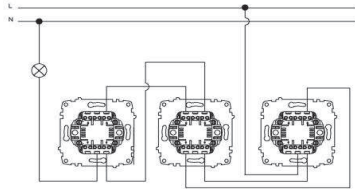

ZENA ARAVEAVİEN

ZENA TWO WAY SWITCH - INTERMEDIATE

TR

- * 10 A, 250 V~
- * Bir kutuplu, iki yollu.
- * Vida bağlantılı montaj.
- * Sıva altı montaja uygun.

EN

- * Rated voltage: 250 V~
- * Rated current: 10 AX
- * 1 gang 2 way
- * Installation with screw connection
- * For flush-mounted installation.

ÖLÇÜLER / DIMENSIONS

BAĞLANTI ŞEMASI / WIRING DIAGRAM

DEVRE ŞEMASI / CIRCUIT DIAGRAM

RENK SEÇENEKLERİ / COLOR OPTIONS

XXX-010200-214	BEYAZ	WHITE
XXX-010300-214	KREM	CREAM
XXX-011000-214	M.GRİ	METALLIC GREY
XXX-011100-214	FÜME	FUME
XXX-011400-214	TİTANYUM	TITANIUM
XXX-011610-214	AÇIK SARI	LIGHT YELLOW
XXX-011710-214	TURUNCU	ORANGE
XXX-011810-214	YEŞİL	GREEN
XXX-011910-214	TURKUAZ	TURQUOISE
XXX-012010-214	LİLA	LILAC
XXX-012110-214	LACİVERT	DARK BLUE
XXX-012210-214	BORDO	CLARET RED
XXX-012300-214	VANİLLA GRANİT	VANILLA
XXX-012400-214	OLİVE GRANİT	OLIVE
XXX-012500-214	FİLDİŞİ	IVORY
XXX-012700-214	AKÇAĞAÇ	MAPLE
XXX-012800-214	YENİ KIRAZ	NEW CHERRY
XXX-012900-214	MAUN	MAHOGANY
XXX-060200-214	ANTİBACTERIAL	ANTİBACTERIAL