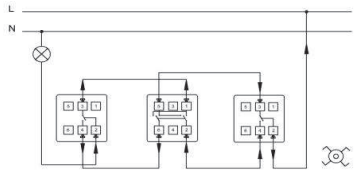

ZENA ARAVEAVİEN

ZENA TWO WAY SWITCH - INTERMEDIATE

TR

- * 10 A, 250 V~
- * Bir kutuplu, iki yollu.
- * Vida bağlantılı montaj.
- * Sıva altı montaja uygun.

EN

- * Rated voltage: 250 V~
- * Rated current: 10 AX
- * 1 gang 2 way
- * Installation with screw connection
- * For flush-mounted installation.

ÖLÇÜLER / DIMENSIONS

BAĞLANTI ŞEMASI / WIRING DIAGRAM

DEVRE ŞEMASI / CIRCUIT DIAGRAM

RENK SEÇENEKLERİ / COLOR OPTIONS

XXX-010200-214	BEYAZ	WHITE
XXX-010300-214	KREM	CREAM
XXX-011000-214	M.GRİ	METALLIC GREY
XXX-011100-214	FÜME	FUME
XXX-011400-214	TİTANYUM	TITANIUM
XXX-011610-214	AÇIK SARI	LIGHT YELLOW
XXX-011710-214	TURUNCU	ORANGE
XXX-011810-214	YEŞİL	GREEN
XXX-011910-214	TURKUAZ	TURQUOISE
XXX-012010-214	LİLA	LILAC
XXX-012110-214	LACİVERT	DARK BLUE
XXX-012210-214	BORDO	CLARET RED
XXX-012300-214	VANİLLA GRANİT	VANILLA
XXX-012400-214	OLİVE GRANİT	OLIVE
XXX-012500-214	FİLDİŞİ	IVORY
XXX-012700-214	AKÇAĞAÇ	MAPLE
XXX-012800-214	YENİ KIRAZ	NEW CHERRY
XXX-012900-214	MAUN	MAHOGANY
XXX-060200-214	ANTİBACTERIAL	ANTİBACTERIAL