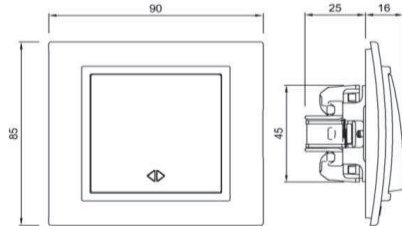

ZENA ARAVEAVİEN

ZENA TWO WAY SWITCH - INTERMEDIATE

TR

- * 10 A, 250 V~
- * Bir kutuplu, iki yollu.
- * Vida bağlantılı montaj.
- * Sıva altı montaja uygun.

EN

- * Rated voltage: 250 V~
- * Rated current: 10 AX
- * 1 gang 2 way
- * Installation with screw connection
- * For flush-mounted installation.

ÖLÇÜLER / DIMENSIONS

BAĞLANTI ŞEMASI / WIRING DIAGRAM

DEVRE ŞEMASI / CIRCUIT DIAGRAM

RENK SEÇENEKLERİ / COLOR OPTIONS

XXX-010200-214	BEYAZ	WHITE
XXX-010300-214	KREM	CREAM
XXX-011000-214	M.GRİ	METALLIC GREY
XXX-011100-214	FÜME	FUME
XXX-011400-214	TİTANYUM	TITANIUM
XXX-011610-214	AÇIK SARI	LIGHT YELLOW
XXX-011710-214	TURUNCU	ORANGE
XXX-011810-214	YEŞİL	GREEN
XXX-011910-214	TURKUAZ	TURQUOISE
XXX-012010-214	LİLA	LILAC
XXX-012110-214	LACİVERT	DARK BLUE
XXX-012210-214	BORDO	CLARET RED
XXX-012300-214	VANİLLA GRANİT	VANILLA
XXX-012400-214	OLİVE GRANİT	OLIVE
XXX-012500-214	FİLDİŞİ	IVORY
XXX-012700-214	AKÇAĞAÇ	MAPLE
XXX-012800-214	YENİ KIRAZ	NEW CHERRY
XXX-012900-214	MAUN	MAHOGANY
XXX-060200-214	ANTİBACTERIAL	ANTİBACTERIAL