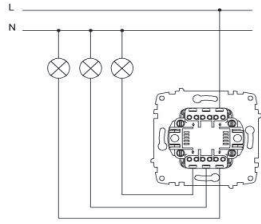

ZENA ÜÇLÜ ANAHTAR

ZENA TRIPLE POLE SWITCH

ÖLÇÜLER / DIMENSIONS

BAĞLANTI ŞEMASI / WIRING DIAGRAM

DEVRE ŞEMASI / CIRCUIT DIAGRAM

TR

- * 10 AX, 250 V~
- * Bir kutuplu, üç yollu.
- * Vida bağlantılı montaj.
- * Sıva altı montaja uygun.

EN

- * Rated voltage: 250 V~
- * Rated current: 10 AX
- * 1 gang 3 way
- * Installation with screw connection
- * For flush-mounted installation.

RENK SEÇENEKLERİ / COLOR OPTIONS

XXX-010200-254	BEYAZ	WHITE
XXX-010300-254	KREM	CREAM
XXX-011000-254	M.GRİ	METALLIC GREY
XXX-011100-254	FÜME	FUME
XXX-011400-254	TİTANYUM	TITANIUM
XXX-011610-254	AÇIK SARI	LIGHT YELLOW
XXX-011710-254	TURUNCU	ORANGE
XXX-011810-254	YEŞİL	GREEN
XXX-011910-254	TURKUAZ	TURQUOISE
XXX-012010-254	LİLA	LILAC
XXX-012110-254	LACİVERT	DARK BLUE
XXX-012210-254	BORDO	CLARET RED
XXX-012300-254	VANİLLA GRANİT	VANILLA
XXX-012400-254	OLİVE GRANİT	OLIVE
XXX-012500-254	FİLDİŞİ	IVORY
XXX-012700-254	AKÇAĞAÇ	MAPLE
XXX-012800-254	YENİ KIRAZ	NEW CHERRY
XXX-012900-254	MAUN	MAHOGANY
XXX-060200-254	ANTİBACTERIAL	ANTİBACTERIAL