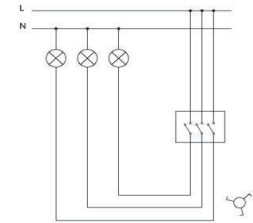

ZENA ÜÇLÜ ANAHTAR

ZENA TRIPLE POLE SWITCH

ÖLÇÜLER / DIMENSIONS

BAĞLANTI ŞEMASI / WIRING DIAGRAM

DEVRE ŞEMASI / CIRCUIT DIAGRAM

TR

- * 10 AX, 250 V~
- * Bir kutuplu, üç yollu.
- * Vida bağlantılı montaj.
- * Sıva altı montaja uygun.

EN

- * Rated voltage: 250 V~
- * Rated current: 10 AX
- * 1 gang 3 way
- * Installation with screw connection
- * For flush-mounted installation.

RENK SEÇENEKLERİ / COLOR OPTIONS

XXX-010200-254	BEYAZ	WHITE
XXX-010300-254	KREM	CREAM
XXX-011000-254	M.GRİ	METALLIC GREY
XXX-011100-254	FÜME	FUME
XXX-011400-254	TİTANYUM	TITANIUM
XXX-011610-254	AÇIK SARI	LIGHT YELLOW
XXX-011710-254	TURUNCU	ORANGE
XXX-011810-254	YEŞİL	GREEN
XXX-011910-254	TURKUAZ	TURQUOISE
XXX-012010-254	LİLA	LILAC
XXX-012110-254	LACİVERT	DARK BLUE
XXX-012210-254	BORDO	CLARET RED
XXX-012300-254	VANİLLA GRANİT	VANILLA
XXX-012400-254	OLİVE GRANİT	OLIVE
XXX-012500-254	FİLDİŞİ	IVORY
XXX-012700-254	AKÇAĞAÇ	MAPLE
XXX-012800-254	YENİ KIRAZ	NEW CHERRY
XXX-012900-254	MAUN	MAHOGANY
XXX-060200-254	ANTİBACTERIAL	ANTİBACTERIAL