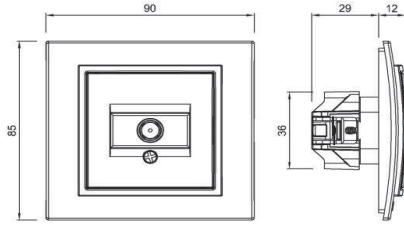

ZENA TV PRİZ EKSPANLI GEÇİŞLİ

ZENA SHIELDED TV SOCKET OUTLET - THROUGH LINE

ÖLÇÜLER / DIMENSIONS

BAĞLANTI ŞEMASI / WIRING DIAGRAM

DEVRE ŞEMASI / CIRCUIT DIAGRAM

TR

- * 5-862MHZ
- * 8dB-12dB-18dB-20dB
- * Çevreden yayınlan sinyallerden etkilenmez.
- * Vida bağlantılı montaj.
- * Sıva altı montaja uygun.

EN

- * Rated Frequency: 5-862MHZ
- * Coupling Level: 8dB-12dB-18dB-20dB
- * Installion with screw connection
- * For flush-mounted installation.

RENK SEÇENEKLERİ / COLOR OPTIONS

XXX-010200-272	BEYAZ	WHITE
XXX-010300-272	KREM	CREAM
XXX-011000-272	M.GRİ	METALLIC GREY
XXX-011100-272	FÜME	FUME
XXX-011400-272	TİTANYUM	TITANIUM
XXX-011610-272	AÇIK SARI	LIGHT YELLOW
XXX-011710-272	TURUNCU	ORANGE
XXX-011810-272	YEŞİL	GREEN
XXX-011910-272	TURKUAZ	TURQUOISE
XXX-012010-272	LİLA	LILAC
XXX-012110-272	LACİVERT	DARK BLUE
XXX-012210-272	BORDO	CLARET RED
XXX-012300-272	VANİLLA GRANİT	VANILLA
XXX-012400-272	OLİVE GRANİT	OLIVE
XXX-012500-272	FİLDİŞİ	IVORY
XXX-012700-272	AKÇAAĞAÇ	MAPLE
XXX-012800-272	YENİ KIRAZ	NEW CHERRY
XXX-012900-272	MAUN	MAHOGANY
XXX-060200-272	ANTİBACTERIAL	ANTİBACTERIAL