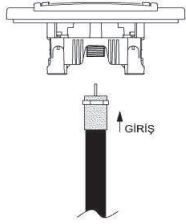

ZENA UYDU PRİZİ F DİŞİ

ZENA SATELLITE SOCKET OUTLET (F-TYPE)

TR

- * Çalışma frekansı 5-2400MHZ
- * Vida bağlantılı montaj.
- * Sıva altı montaja uygun.

EN

- * Rated Frequency: 5-2400MHZ
- * Installation with screw connection
- * For flush-mounted installation.

ÖLÇÜLER / DIMENSIONS

BAĞLANTI ŞEMASI / WIRING DIAGRAM

DEVRE ŞEMASI / CIRCUIT DIAGRAM

RENK SEÇENEKLERİ / COLOR OPTIONS

XXX-010200-280	BEYAZ	WHITE
XXX-010300-280	KREM	CREAM
XXX-011000-280	M.GRİ	METALLIC GREY
XXX-011100-280	FÜME	FUME
XXX-011400-280	TİTANYUM	TITANIUM
XXX-011610-280	AÇIK SARI	LIGHT YELLOW
XXX-011710-280	TURUNCU	ORANGE
XXX-011810-280	YEŞİL	GREEN
XXX-011910-280	TURKUAZ	TURQUOISE
XXX-012010-280	LİLA	LILAC
XXX-012110-280	LACİVERT	DARK BLUE
XXX-012210-280	BORDO	CLARET RED
XXX-012300-280	VANİLLA GRANİT	VANILLA
XXX-012400-280	OLİVE GRANİT	OLIVE
XXX-012500-280	FİLDİŞİ	IVORY
XXX-012700-280	AKÇAĞAÇ	MAPLE
XXX-012800-280	YENİ KIRAZ	NEW CHERRY
XXX-012900-280	MAUN	MAHOGANY
XXX-060200-280	ANTİBACTERIAL	ANTİBACTERIAL