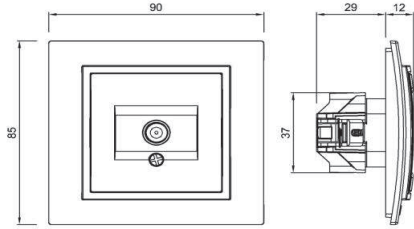

ÖLÇÜLER / DIMENSIONS

BAĞLANTI ŞEMASI / WIRING DIAGRAM

DEVRE ŞEMASI / CIRCUIT DIAGRAM

RENK SEÇENEKLERİ / COLOR OPTIONS

XXX-010200-280	BEYAZ	WHITE
XXX-010300-280	KREM	CREAM
XXX-011000-280	M.GRİ	METALLIC GREY
XXX-011100-280	FÜME	FUME
XXX-011400-280	TİTANYUM	TITANIUM
XXX-011610-280	AÇIK SARI	LIGHT YELLOW
XXX-011710-280	TURUNCU	ORANGE
XXX-011810-280	YEŞİL	GREEN
XXX-011910-280	TURKUAZ	TURQUOISE
XXX-012010-280	LİLA	LILAC
XXX-012110-280	LACİVERT	DARK BLUE
XXX-012210-280	BORDO	CLARET RED
XXX-012300-280	VANİLLA GRANİT	VANILLA
XXX-012400-280	OLİVE GRANİT	OLIVE
XXX-012500-280	FİLDİŞİ	IVORY
XXX-012700-280	AKÇAĞAÇ	MAPLE
XXX-012800-280	YENİ KIRAZ	NEW CHERRY
XXX-012900-280	MAUN	MAHOGANY
XXX-060200-280	ANTİBACTERIAL	ANTİBACTERIAL