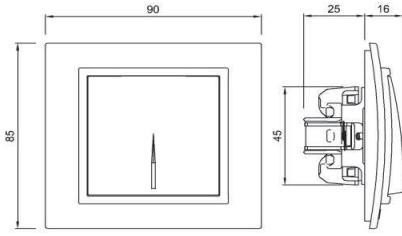

ZENA IŞIKLI ANAHTAR

ZENA ONE WAY SWITCH - ILLUMINATED

TR

- * 10 AX, 250 V~
- * Bir kutuplu, bir yöllü.
- * Işıklı.
- * Vida bağlantılı montaj.
- * Led akımı 0,6-1mA.
- * Sıva altı montaja uygun.

EN

- * Rated voltage: 250 V~
- * Rated current: 10 AX
- * 1 gang 1 way
- * Illuminated.
- * Led Rated Current: 0,6-1mA.
- * Installation with screw connection
- * For flush-mounted installation.

ÖLÇÜLER / DIMENSIONS

BAĞLANTI ŞEMASI / WIRING DIAGRAM

DEVRE ŞEMASI / CIRCUIT DIAGRAM

RENK SEÇENEKLERİ / COLOR OPTIONS

XXX-010200-201	BEYAZ	WHITE
XXX-010300-201	KREM	CREAM
XXX-011000-201	M.GRİ	METALLIC GREY
XXX-011100-201	FÜME	FUME
XXX-011400-201	TİTANYUM	TITANIUM
XXX-011610-201	AÇIK SARI	LIGHT YELLOW
XXX-011710-201	TURUNCU	ORANGE
XXX-011810-201	YEŞİL	GREEN
XXX-011910-201	TURKUAZ	TURQUOISE
XXX-012010-201	LİLA	LILAC
XXX-012110-201	LACİVERT	DARK BLUE
XXX-012210-201	BORDO	CLARET RED
XXX-012300-201	VANİLLA GRANİT	VANILLA
XXX-012400-201	OLİVE GRANİT	OLIVE
XXX-012500-201	FİLDİŞİ	IVORY
XXX-012700-201	AKÇAAĞAÇ	MAPLE
XXX-012800-201	YENİ KİRAZ	NEW CHERRY
XXX-012900-201	MAUN	MAHOGANY
XXX-060200-201	ANTİBACTERIAL	ANTİBACTERIAL