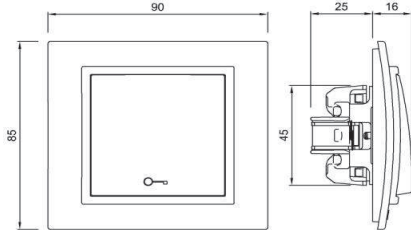

- * Bir kutuplu, bir yollu.
- * Yaylı tip.
- * Vida bağlantılı montaj.
- * Sıva altı montaja uygun.

EN

- * Rated voltage: 250 V~
- * Rated current: 10 AX
- * 1 gang 1 way
- * Push Switch
- * Installation with screw connection
- * For flush-mounted installation.

ÖLÇÜLER / DIMENSIONS

BAĞLANTI ŞEMASI / WIRING DIAGRAM

DEVRE ŞEMASI / CIRCUIT DIAGRAM

RENK SEÇENEKLERİ / COLOR OPTIONS

XXX-010200-204	BEYAZ	WHITE
XXX-010300-204	KREM	CREAM
XXX-011000-204	M.GRİ	METALLIC GREY
XXX-011100-204	FÜME	FUME
XXX-011400-204	TİTANYUM	TITANIUM
XXX-011610-204	AÇIK SARI	LIGHT YELLOW
XXX-011710-204	TURUNCU	ORANGE
XXX-011810-204	YEŞİL	GREEN
XXX-011910-204	TURKUAZ	TURQUOISE
XXX-012010-204	LİLA	LILAC
XXX-012110-204	LACİVERT	DARK BLUE
XXX-012210-204	BORDO	CLARET RED
XXX-012300-204	VANİLLA GRANİT	VANILLA
XXX-012400-204	OLİVE GRANİT	OLIVE
XXX-012500-204	FİLDİŞİ	IVORY
XXX-012700-204	AKÇAAĞAÇ	MAPLE
XXX-012800-204	YENİ KİRAZ	NEW CHERRY
XXX-012900-204	MAUN	MAHOGANY
XXX-060200-204	ANTİBACTERIAL	ANTİBACTERIAL