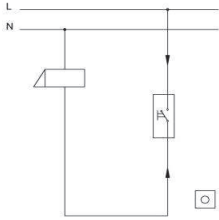

- * Bir kutuplu, bir yollu.
- * Yaylı tip.
- * Vida bağlantılı montaj.
- * Sıva altı montaja uygun.

EN

- * Rated voltage: 250 V~
- * Rated current: 10 AX
- * 1 gang 1 way
- * Push Switch
- * Installation with screw connection
- * For flush-mounted installation.

ÖLÇÜLER / DIMENSIONS

BAĞLANTI ŞEMASI / WIRING DIAGRAM

DEVRE ŞEMASI / CIRCUIT DIAGRAM

RENK SEÇENEKLERİ / COLOR OPTIONS

XXX-010200-204	BEYAZ	WHITE
XXX-010300-204	KREM	CREAM
XXX-011000-204	M.GRİ	METALLIC GREY
XXX-011100-204	FÜME	FUME
XXX-011400-204	TİTANYUM	TITANIUM
XXX-011610-204	AÇIK SARI	LIGHT YELLOW
XXX-011710-204	TURUNCU	ORANGE
XXX-011810-204	YEŞİL	GREEN
XXX-011910-204	TURKUAZ	TURQUOISE
XXX-012010-204	LİLA	LILAC
XXX-012110-204	LACİVERT	DARK BLUE
XXX-012210-204	BORDO	CLARET RED
XXX-012300-204	VANİLLA GRANİT	VANILLA
XXX-012400-204	OLİVE GRANİT	OLIVE
XXX-012500-204	FİLDİŞİ	IVORY
XXX-012700-204	AKÇAAĞAÇ	MAPLE
XXX-012800-204	YENİ KİRAZ	NEW CHERRY
XXX-012900-204	MAUN	MAHOGANY
XXX-060200-204	ANTİBACTERIAL	ANTİBACTERIAL