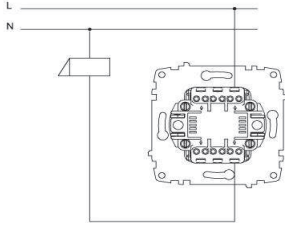

- * Bir kutuplu, bir yollu.
- * Yaylı tip.
- * Vida bağlantılı montaj.
- * Sıva altı montaja uygun.

EN

- * Rated voltage: 250 V~
- * Rated current: 10 AX
- * 1 gang 1 way
- * Push Switch
- * Installation with screw connection
- * For flush-mounted installation.

ÖLÇÜLER / DIMENSIONS

BAĞLANTI ŞEMASI / WIRING DIAGRAM

DEVRE ŞEMASI / CIRCUIT DIAGRAM

RENK SEÇENEKLERİ / COLOR OPTIONS

XXX-010200-204	BEYAZ	WHITE
XXX-010300-204	KREM	CREAM
XXX-011000-204	M.GRİ	METALLIC GREY
XXX-011100-204	FÜME	FUME
XXX-011400-204	TİTANYUM	TITANIUM
XXX-011610-204	AÇIK SARI	LIGHT YELLOW
XXX-011710-204	TURUNCU	ORANGE
XXX-011810-204	YEŞİL	GREEN
XXX-011910-204	TURKUAZ	TURQUOISE
XXX-012010-204	LİLA	LILAC
XXX-012110-204	LACİVERT	DARK BLUE
XXX-012210-204	BORDO	CLARET RED
XXX-012300-204	VANİLLA GRANİT	VANILLA
XXX-012400-204	OLİVE GRANİT	OLIVE
XXX-012500-204	FİLDİŞİ	IVORY
XXX-012700-204	AKÇAAĞAÇ	MAPLE
XXX-012800-204	YENİ KİRAZ	NEW CHERRY
XXX-012900-204	MAUN	MAHOGANY
XXX-060200-204	ANTİBACTERIAL	ANTİBACTERIAL