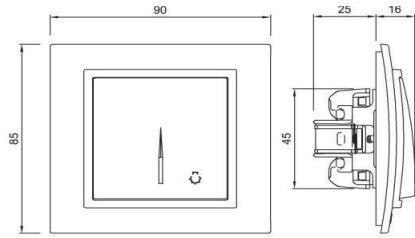

- * Yaylı tip.
- * Işıklı.
- * Led ışık akımı 0,6-1mA.
- * Vida bağlantılı montaj.
- * Sıva altı montaja uygun.

EN

- * Rated voltage: 250 V~
- * Rated current: 10 AX
- * 1 gang 1 way
- * Push Switch
- * Illuminated.
- * LED Rated Current: 0,6-1mA.
- * Installion with screw connection
- * For flush-mounted installation.

ÖLÇÜLER / DIMENSIONS

BAĞLANTI ŞEMASI / WIRING DIAGRAM

DEVRE ŞEMASI / CIRCUIT DIAGRAM

ZENA ZİL

ZENA CONTROL SWITCH-BELL

TR

- * 10 A, 250 V~
- * Bir kutuplu, bir yollu.
- * Yaylı tip.
- * Vida bağlantılı montaj.
- * Sıva altı montaja uygun.

XXX ⇔ 500 ZENA

- * Rated current: 10 AX
- * 1 gang 1 way
- * Push Switch
- * Installation with screw connection
- * For flush-mounted installation.

ÖLÇÜLER / DIMENSIONS

BAĞLANTI ŞEMASI / WIRING DIAGRAM

DEVRE ŞEMASI / CIRCUIT DIAGRAM