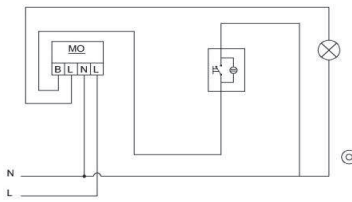

- * Yaylı tip.
- * Işıklı.
- * Led ışık akımı 0,6-1mA.
- * Vida bağlantılı montaj.
- * Sıva altı montaja uygun.

EN

- * Rated voltage: 250 V~
- * Rated current: 10 AX
- * 1 gang 1 way
- * Push Switch
- * Illuminated.
- * LED Rated Current: 0,6-1mA.
- * Installion with screw connection
- * For flush-mounted installation.

ÖLÇÜLER / DIMENSIONS

BAĞLANTI ŞEMASI / WIRING DIAGRAM

DEVRE ŞEMASI / CIRCUIT DIAGRAM

ZENA ZİL

ZENA CONTROL SWITCH-BELL

TR

- * 10 A, 250 V~
- * Bir kutuplu, bir yollu.
- * Yaylı tip.
- * Vida bağlantılı montaj.
- * Sıva altı montaja uygun.

XXX ⇔ 500 ZENA

- * Rated current: 10 AX
- * 1 gang 1 way
- * Push Switch
- * Installation with screw connection
- * For flush-mounted installation.

ÖLÇÜLER / DIMENSIONS

BAĞLANTI ŞEMASI / WIRING DIAGRAM

DEVRE ŞEMASI / CIRCUIT DIAGRAM