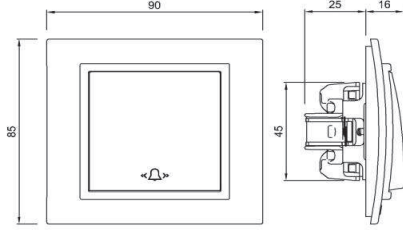

ÖLÇÜLER / DIMENSIONS

BAĞLANTI ŞEMASI / WIRING DIAGRAM

DEVRE ŞEMASI / CIRCUIT DIAGRAM

ZENA ZİL

ZENA CONTROL SWITCH-BELL

TR

- * 10 A, 250 V~
- * Bir kutuplu, bir yollu.
- * Yaylı tip.
- * Vida bağlantılı montaj.
- * Sıva altı montaja uygun.

XXX ⇔ 500 ZENA

- * Rated current: 10 AX
- * 1 gang 1 way
- * Push Switch
- * Installation with screw connection
- * For flush-mounted installation.

ÖLÇÜLER / DIMENSIONS

BAĞLANTI ŞEMASI / WIRING DIAGRAM

DEVRE ŞEMASI / CIRCUIT DIAGRAM