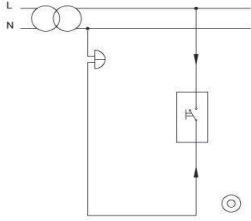

ÖLÇÜLER / DIMENSIONS

BAĞLANTI ŞEMASI / WIRING DIAGRAM

DEVRE ŞEMASI / CIRCUIT DIAGRAM

ZENA ZİL

ZENA CONTROL SWITCH-BELL

TR

- * 10 A, 250 V~
- * Bir kutuplu, bir yollu.
- * Yaylı tip.
- * Vida bağlantılı montaj.
- * Sıva altı montaja uygun.

XXX ⇔ 500 ZENA

- * Rated current: 10 AX
- * 1 gang 1 way
- * Push Switch
- * Installation with screw connection
- * For flush-mounted installation.

ÖLÇÜLER / DIMENSIONS

BAĞLANTI ŞEMASI / WIRING DIAGRAM

DEVRE ŞEMASI / CIRCUIT DIAGRAM