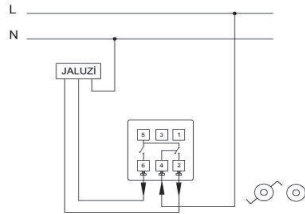

ZENA JALUZİ KUMANDA ANAHTARI

ZENA VENETIAN BLIND SWITCH

TR

- * 10 A, 250 V~
- * Bir kutuplu, iki yönlü.
- * Vida bağlantılı montaj.
- * Sıva altı montaja uygun.

EN

- * Rated voltage: 250 V~
- * Rated current: 10 AX
- * 1 gang 2 way
- * Installation with screw connection
- * For flush-mounted installation.

ÖLÇÜLER / DIMENSIONS

BAĞLANTI ŞEMASI / WIRING DIAGRAM

DEVRE ŞEMASI / CIRCUIT DIAGRAM

RENK SEÇENEKLERİ / COLOR OPTIONS

| | | |
|----------------|----------------|---------------|
| XXX-010200-216 | BEYAZ | WHITE |
| XXX-010300-216 | KREM | CREAM |
| XXX-011000-216 | M.GRİ | METALLIC GREY |
| XXX-011100-216 | FÜME | FUME |
| XXX-011400-216 | TİTANYUM | TITANIUM |
| XXX-011610-216 | AÇIK SARI | LIGHT YELLOW |
| XXX-011710-216 | TURUNCU | ORANGE |
| XXX-011810-216 | YEŞİL | GREEN |
| XXX-011910-216 | TURKUAZ | TURQUOISE |
| XXX-012010-216 | LİLA | LILAC |
| XXX-012110-216 | LACİVERT | DARK BLUE |
| XXX-012210-216 | BORDO | CLARET RED |
| XXX-012300-216 | VANİLLA GRANİT | VANILLA |
| XXX-012400-216 | OLİVE GRANİT | OLIVE |
| XXX-012500-216 | FİLDİŞİ | IVORY |
| XXX-012700-216 | AKÇAAĞAÇ | MAPLE |
| XXX-012800-216 | YENİ KIRAZ | NEW CHERRY |
| XXX-012900-216 | MAUN | MAHOGANY |
| XXX-060200-216 | ANTİBİYOTİK | ANTIBACTERIAL |