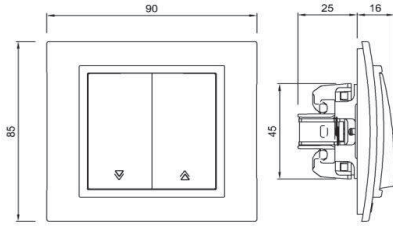

ZENA JALUZİ KUMANDA ANAHTARI

ZENA VENETIAN BLIND SWITCH

TR

- * 10 A, 250 V~
- * Bir kutuplu, iki yönlü.
- * Vida bağlantılı montaj.
- * Sıva altı montaja uygun.

EN

- * Rated voltage: 250 V~
- * Rated current: 10 AX
- * 1 gang 2 way
- * Installation with screw connection
- * For flush-mounted installation.

ÖLÇÜLER / DIMENSIONS

BAĞLANTI ŞEMASI / WIRING DIAGRAM

DEVRE ŞEMASI / CIRCUIT DIAGRAM

RENK SEÇENEKLERİ / COLOR OPTIONS

| | | |
|----------------|----------------|---------------|
| XXX-010200-216 | BEYAZ | WHITE |
| XXX-010300-216 | KREM | CREAM |
| XXX-011000-216 | M.GRİ | METALLIC GREY |
| XXX-011100-216 | FÜME | FUME |
| XXX-011400-216 | TİTANYUM | TITANIUM |
| XXX-011610-216 | AÇIK SARI | LIGHT YELLOW |
| XXX-011710-216 | TURUNCU | ORANGE |
| XXX-011810-216 | YEŞİL | GREEN |
| XXX-011910-216 | TURKUAZ | TURQUOISE |
| XXX-012010-216 | LİLA | LILAC |
| XXX-012110-216 | LACİVERT | DARK BLUE |
| XXX-012210-216 | BORDO | CLARET RED |
| XXX-012300-216 | VANİLLA GRANİT | VANILLA |
| XXX-012400-216 | OLİVE GRANİT | OLIVE |
| XXX-012500-216 | FİLDİŞİ | IVORY |
| XXX-012700-216 | AKÇAAĞAÇ | MAPLE |
| XXX-012800-216 | YENİ KIRAZ | NEW CHERRY |
| XXX-012900-216 | MAUN | MAHOGANY |
| XXX-060200-216 | ANTİBİYOTİK | ANTIBACTERIAL |