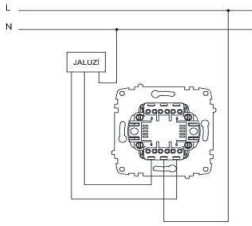

ZENA JALUZİ KUMANDA ANAHTARI

ZENA VENETIAN BLIND SWITCH

TR

- * 10 A, 250 V~
- * Bir kutuplu, iki yönlü.
- * Vida bağlantılı montaj.
- * Sıva altı montaja uygun.

EN

- * Rated voltage: 250 V~
- * Rated current: 10 AX
- * 1 gang 2 way
- * Installation with screw connection
- * For flush-mounted installation.

ÖLÇÜLER / DIMENSIONS

BAĞLANTI ŞEMASI / WIRING DIAGRAM

DEVRE ŞEMASI / CIRCUIT DIAGRAM

RENK SEÇENEKLERİ / COLOR OPTIONS

| | | |
|----------------|----------------|---------------|
| XXX-010200-216 | BEYAZ | WHITE |
| XXX-010300-216 | KREM | CREAM |
| XXX-011000-216 | M.GRİ | METALLIC GREY |
| XXX-011100-216 | FÜME | FUME |
| XXX-011400-216 | TİTANYUM | TITANIUM |
| XXX-011610-216 | AÇIK SARI | LIGHT YELLOW |
| XXX-011710-216 | TURUNCU | ORANGE |
| XXX-011810-216 | YEŞİL | GREEN |
| XXX-011910-216 | TURKUAZ | TURQUOISE |
| XXX-012010-216 | LİLA | LILAC |
| XXX-012110-216 | LACİVERT | DARK BLUE |
| XXX-012210-216 | BORDO | CLARET RED |
| XXX-012300-216 | VANİLLA GRANİT | VANILLA |
| XXX-012400-216 | OLİVE GRANİT | OLIVE |
| XXX-012500-216 | FİLDİŞİ | IVORY |
| XXX-012700-216 | AKÇAAĞAÇ | MAPLE |
| XXX-012800-216 | YENİ KIRAZ | NEW CHERRY |
| XXX-012900-216 | MAUN | MAHOGANY |
| XXX-060200-216 | ANTİBİYOTİK | ANTIBACTERIAL |