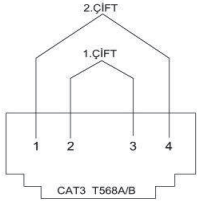

BAĞLANTI ŞEMASI / WIRING DIAGRAM

DEVRE ŞEMASI / CIRCUIT DIAGRAM

RENK SEÇENEKLERİ / COLOR OPTIONS

XXX-010200-221	BEYAZ	WHITE
XXX-010300-221	KREM	CREAM
XXX-011000-221	M.GRİ	METALLIC GREY
XXX-011100-221	FÜME	FUME
XXX-011400-221	TİTANYUM	TITANIUM
XXX-011610-221	AÇIK SARI	LIGHT YELLOW
XXX-011710-221	TURUNCU	ORANGE
XXX-011810-221	YEŞİL	GREEN
XXX-011910-221	TURKUAZ	TURQUOISE
XXX-012010-221	LİLA	LILAC
XXX-012110-221	LACİVERT	DARK BLUE
XXX-012210-221	BORDO	CLARET RED
XXX-012300-221	VANİLLA GRANİT	VANILLA
XXX-012400-221	OLİVE GRANİT	OLIVE
XXX-012500-221	FİLDİŞİ	IVORY
XXX-012700-221	AKÇAAĞAÇ	MAPLE
XXX-012800-221	YENİ KIRAZ	NEW CHERRY
XXX-012900-221	MAUN	MAHOGANY
XXX-060200-221	ANTİBACTERIAL	ANTİBACTERIAL

XXX ⇨ 500 ZENA