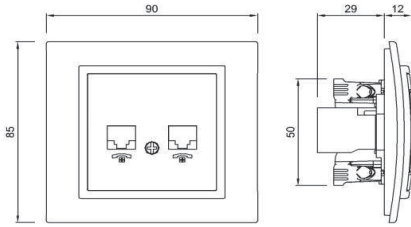

ZENA 2'Lİ NÜMERİS PRİZ

ZENA DOUBLE NUMERIS TELEPHONE SOCKET OUTLET

TR

- * RJ11 4 kontaklıdır.
- * 2 telefon hattı bağlanabilir.
- * 2 ve 3, 1. çift.
- * 1 ve 4, 2. çift.
- * Sıva altı montaja uygun.

EN

- * RJ11 with 4 contacts
- * Suitable for 1 telephone lines
- * 2 and 3, First Line
- * 1 and 4, second Line
- * Installation with screw connection
- * For flush-mounted installation.

ÖLÇÜLER / DIMENSIONS

BAĞLANTI ŞEMASI / WIRING DIAGRAM

DEVRE ŞEMASI / CIRCUIT DIAGRAM

RENK SEÇENEKLERİ / COLOR OPTIONS

XXX-010200-222	BEYAZ	WHITE
XXX-010300-222	KREM	CREAM
XXX-011000-222	M.GRİ	METALLIC GREY
XXX-011100-222	FÜME	FUME
XXX-011400-222	TİTANYUM	TITANIUM
XXX-011610-222	AÇIK SARI	LIGHT YELLOW
XXX-011710-222	TURUNCU	ORANGE
XXX-011810-222	YEŞİL	GREEN
XXX-011910-222	TURKUAZ	TURQUOISE
XXX-012010-222	LİLA	LILAC
XXX-012110-222	LACİVERT	DARK BLUE
XXX-012210-222	BORDO	CLARET RED
XXX-012300-222	VANİLLA GRANİT	VANILLA
XXX-012400-222	OLİVE GRANİT	OLIVE
XXX-012500-222	FİLDİŞİ	IVORY
XXX-012700-222	AKÇAAĞAÇ	MAPLE
XXX-012800-222	YENİ KİRAZ	NEW CHERRY
XXX-012900-222	MAUN	MAHOGANY
XXX-060200-222	ANTİBİYOTİK	ANTIBACTERIAL