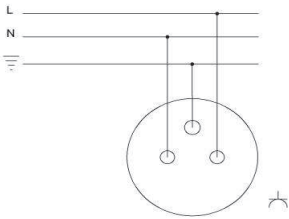

ZENA ÇOCUK KORUMALI TOPRAKLI PRİZ

ZENA SOCKET OUTLET EARTHED - CHILDPROOF

TR

- * 16 A, 250 V~
- * İki kutuplu ve topraklama kontaklı.
- * Vida bağlantılı montaj
- * Sıva altı montaja uygun.

EN

- * Rated voltage: 250 V~
- * Rated current: 16 AX
- * With Earthed Childproof.
- * Installation with screw connection
- * For flush-mounted installation.

ÖLÇÜLER / DIMENSIONS

BAĞLANTI ŞEMASI / WIRING DIAGRAM

DEVRE ŞEMASI / CIRCUIT DIAGRAM

RENK SEÇENEKLERİ / COLOR OPTIONS

XXX-010200-243	BEYAZ	WHITE
XXX-010300-243	KREM	CREAM
XXX-011000-243	M.GRİ	METALLIC GREY
XXX-011100-243	FÜME	FUME
XXX-011400-243	TİTANYUM	TITANIUM
XXX-011610-243	AÇIK SARI	LIGHT YELLOW
XXX-011710-243	TURUNCU	ORANGE
XXX-011810-243	YEŞİL	GREEN
XXX-011910-243	TURKUAZ	TURQUOISE
XXX-012010-243	LİLA	LILAC
XXX-012110-243	LACİVERT	DARK BLUE
XXX-012210-243	BORDO	CLARET RED
XXX-012300-243	VANİLLA GRANİT	VANILLA
XXX-012400-243	OLİVE GRANİT	OLIVE
XXX-012500-243	FİLDİŞİ	IVORY
XXX-012700-243	AKÇAAĞAÇ	MAPLE
XXX-012800-243	YENİ KIRAZ	NEW CHERRY
XXX-012900-243	MAUN	MAHOGANY
XXX-060200-243	ANTİBACTERIAL	ANTIBACTERIAL