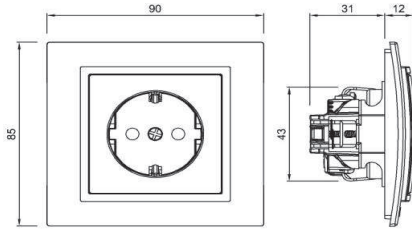

ZENA ÇOCUK KORUMALI TOPRAKLI PRİZ

ZENA SOCKET OUTLET EARTHED - CHILDPROOF

TR

- * 16 A, 250 V~
- * İki kutuplu ve topraklama kontaklı.
- * Vida bağlantılı montaj
- * Sıva altı montaja uygun.

EN

- * Rated voltage: 250 V~
- * Rated current: 16 AX
- * With Earthed Childproof.
- * Installation with screw connection
- * For flush-mounted installation.

ÖLÇÜLER / DIMENSIONS

BAĞLANTI ŞEMASI / WIRING DIAGRAM

DEVRE ŞEMASI / CIRCUIT DIAGRAM

RENK SEÇENEKLERİ / COLOR OPTIONS

XXX-010200-243	BEYAZ	WHITE
XXX-010300-243	KREM	CREAM
XXX-011000-243	M.GRİ	METALLIC GREY
XXX-011100-243	FÜME	FUME
XXX-011400-243	TİTANYUM	TITANIUM
XXX-011610-243	AÇIK SARI	LIGHT YELLOW
XXX-011710-243	TURUNCU	ORANGE
XXX-011810-243	YEŞİL	GREEN
XXX-011910-243	TURKUAZ	TURQUOISE
XXX-012010-243	LİLA	LILAC
XXX-012110-243	LACİVERT	DARK BLUE
XXX-012210-243	BORDO	CLARET RED
XXX-012300-243	VANİLLA GRANİT	VANILLA
XXX-012400-243	OLİVE GRANİT	OLIVE
XXX-012500-243	FİLDİŞİ	IVORY
XXX-012700-243	AKÇAAĞAÇ	MAPLE
XXX-012800-243	YENİ KIRAZ	NEW CHERRY
XXX-012900-243	MAUN	MAHOGANY
XXX-060200-243	ANTİBACTERIAL	ANTIBACTERIAL