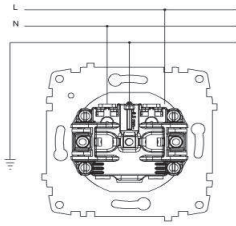

ZENA ÇOCUK KORUMALI TOPRAKLI PRİZ

ZENA SOCKET OUTLET EARTHED - CHILDPROOF

TR

- * 16 A, 250 V~
- * İki kutuplu ve topraklama kontaklı.
- * Vida bağlantılı montaj
- * Sıva altı montaja uygun.

EN

- * Rated voltage: 250 V~
- * Rated current: 16 AX
- * With Earthed Childproof.
- * Installation with screw connection
- * For flush-mounted installation.

ÖLÇÜLER / DIMENSIONS

BAĞLANTI ŞEMASI / WIRING DIAGRAM

DEVRE ŞEMASI / CIRCUIT DIAGRAM

RENK SEÇENEKLERİ / COLOR OPTIONS

XXX-010200-243	BEYAZ	WHITE
XXX-010300-243	KREM	CREAM
XXX-011000-243	M.GRİ	METALLIC GREY
XXX-011100-243	FÜME	FUME
XXX-011400-243	TİTANYUM	TITANIUM
XXX-011610-243	AÇIK SARI	LIGHT YELLOW
XXX-011710-243	TURUNCU	ORANGE
XXX-011810-243	YEŞİL	GREEN
XXX-011910-243	TURKUAZ	TURQUOISE
XXX-012010-243	LİLA	LILAC
XXX-012110-243	LACİVERT	DARK BLUE
XXX-012210-243	BORDO	CLARET RED
XXX-012300-243	VANİLLA GRANİT	VANILLA
XXX-012400-243	OLİVE GRANİT	OLIVE
XXX-012500-243	FİLDİŞİ	IVORY
XXX-012700-243	AKÇAAĞAÇ	MAPLE
XXX-012800-243	YENİ KIRAZ	NEW CHERRY
XXX-012900-243	MAUN	MAHOGANY
XXX-060200-243	ANTİBACTERIAL	ANTIBACTERIAL