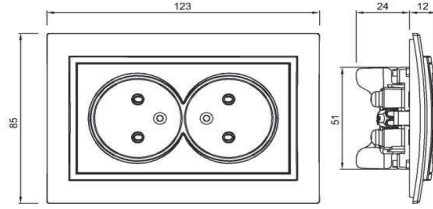

#### TR

- \* 16 A, 250 V ~
- \* İki kutuplu.
- \* Vida bağlantılı montaj.
- \* Sıva altı montaja uygun.

#### ÖLÇÜLER / DIMENSIONS