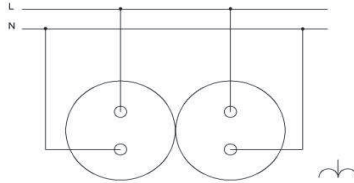

RENK SEÇENEKLERİ / COLOR OPTIONS

XXX-010200-908	BEYAZ	WHITE
XXX-010300-908	KREM	CREAM
XXX-011000-908	M.GRİ	METALLIC GREY
XXX-011100-908	FÜME	FUME
XXX-011400-908	TİTANYUM	TITANIUM
XXX-012300-908	VANILLA GRANİT	VANILLA
XXX-012400-908	OLIVE GRANİT	OLIVE
XXX-012500-908	FİLDİŞİ	IVORY
XXX-012700-908	AKÇAAĞAÇ	MAPLE
XXX-012800-908	YENİ KIRAZ	NEW CHERRY
XXX-012900-908	MAUN	MAHOGANY
XXX-060200-908	ANTIBACTERIAL	ANTIBACTERIAL

XXX → 500 ZENA