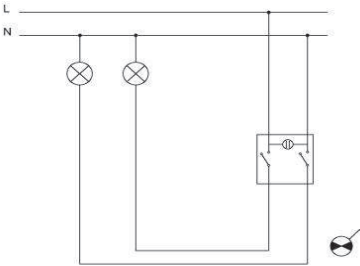

BAĞLANTI ŞEMASI / WIRING DIAGRAM

DEVRE ŞEMASI / CIRCUIT DIAGRAM

xxx-010801-236	YENİ MEŞE	NEW OAK
xxx-011010-236	M.GRİ	METALLIC GREY
xxx-011111-236	FÜME	FUME
xxx-011313-236	MAT ALTIN	MAT GOLD

XXX \Rightarrow 501 ZİRVE

ZİRVE 2'Lİ MÜZİK YAYIN PRİZİ ZİRVE MUSIC HI-FI SOCKET OUTLET -2 GANG

TR

- * Soketli hoparlör bağlantısı
- * Sıva altı montaja uygun.

EN

- * Installion with screw connection.
- * Loudspeaker Installion with clamp terminals.
- * For flush-mounted installation.

ÖLÇÜLER / DIMENSIONS

RENK SEÇENEKLERİ / COLOR OPTIONS

xxx-000202-241	BEYAZ	WHITE
xxx-000303-241	KREM	CREAM
xxx-000401-241	ANTİK CEVİZ	ANTIQUÉ WALNUT
xxx-000501-241	YENİ CEVİZ	NEW WALNUT
xxx-000601-241	KİRAZ	CHERRY
xxx-000701-241	KAYIN	BEECH