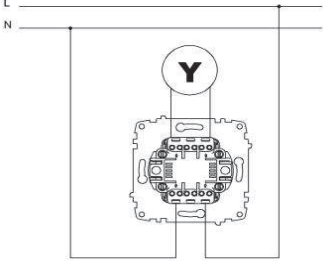

BAĞLANTI ŞEMASI / WIRING DIAGRAM

DEVRE ŞEMASI / CIRCUIT DIAGRAM

xxx-010801-236	YENİ MEŞE	NEW OAK
xxx-011010-236	M.GRİ	METALLIC GREY
xxx-011111-236	FÜME	FUME
xxx-011313-236	MAT ALTIN	MAT GOLD

XXX \Rightarrow 501 ZİRVE

ZİRVE 2'Lİ MÜZİK YAYIN PRİZİ ZİRVE MUSIC HI-FI SOCKET OUTLET -2 GANG

TR

- * Soketli hoparlör bağlantısı
- * Sıva altı montaja uygun.

EN

- * Installion with screw connection.
- * Loudspeaker Installion with clamp terminals.
- * For flush-mounted installation.