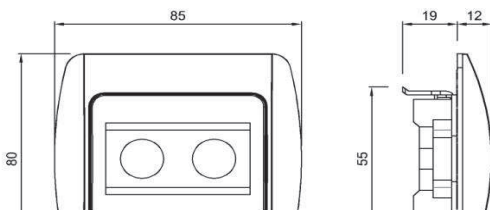

ZİRVE 2'Lİ MÜZİK YAYIN PRİZİ ZİRVE MUSIC HI-FI SOCKET OUTLET -2 GANG

TR

- * Soketli hoparlör bağlantısı
- * Sıva altı montaja uygun.

EN

- * Installion with screw connection.
- * Loudspeaker Installion with clamp terminals.
- * For flush-mounted installation.

ÖLÇÜLER / DIMENSIONS

RENK SEÇENEKLERİ / COLOR OPTIONS

xxx-000202-241	BEYAZ	WHITE
xxx-000303-241	KREM	CREAM
xxx-000401-241	ANTİK CEVİZ	ANTIQUÉ WALNUT
xxx-000501-241	YENİ CEVİZ	NEW WALNUT
xxx-000601-241	KİRAZ	CHERRY
xxx-000701-241	KAYIN	BEECH