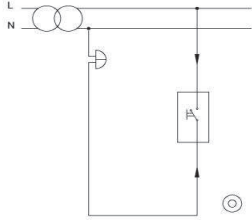

ÖLÇÜLER / DIMENSIONS

BAĞLANTI ŞEMASI / WIRING DIAGRAM

DEVRE ŞEMASI / CIRCUIT DIAGRAM

ZENA ZİL

ZENA CONTROL SWITCH-BELL

TR

- * 10 A, 250 V~
- * Bir kutuplu, bir yollu.
- * Yaylı tip.
- * Vida bağlantılı montaj.
- * Sıva altı montaja uygun.

XXX ⇔ 500 ZENA

- * Rated current: 10 AX
- * 1 gang 1 way
- * Push Switch
- * Installation with screw connection
- * For flush-mounted installation.

ÖLÇÜLER / DIMENSIONS

BAĞLANTI ŞEMASI / WIRING DIAGRAM

DEVRE ŞEMASI / CIRCUIT DIAGRAM