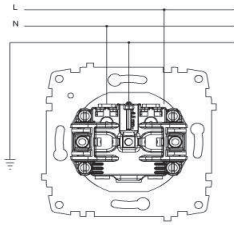

#### ÖLÇÜLER / DIMENSIONS

#### BAĞLANTI ŞEMASI / WIRING DIAGRAM

#### TR

- \* 16 A, 250 V~
- \* İki kutuplu.
- \* Topraklama kontaktı.
- \* Vida bağlantılı montaj.
- \* Sıva altı montaja uygun.