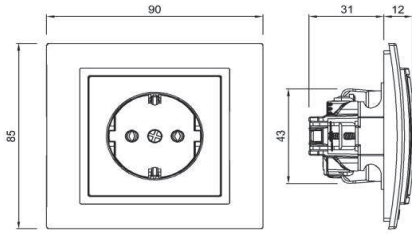

#### ÖLÇÜLER / DIMENSIONS

#### TR

- \* 16 A, 250 V~
- \* İki kutuplu.
- \* Topraklama kontaktı.
- \* Vida bağlantılı montaj.
- \* Sıva altı montaja uygun.