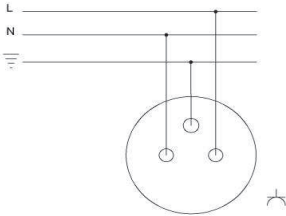

#### ÖLÇÜLER / DIMENSIONS

#### BAĞLANTI ŞEMASI / WIRING DIAGRAM

#### TR

- \* 16 A, 250 V~
- \* İki kutuplu.
- \* Topraklama kontaktı.
- \* Vida bağlantılı montaj.
- \* Sıva altı montaja uygun.