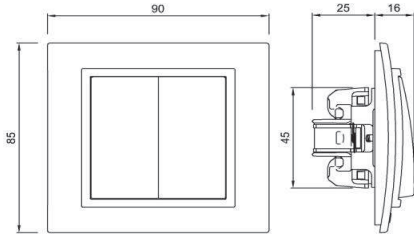

ZENA KOMÜTATÖR

ZENA DOUBLE ONE WAY SWITCH

TR

- * 10 AX, 250 V~
- * Bir kutuplu, iki yönlü.
- * Vida bağlantılı montaj.
- * Sıva altı montaja uygun.

EN

- * Rated voltage: 250 V~
- * Rated current: 10 AX
- * 1 gang 2 way
- * Installation with screw connection
- * For flush-mounted installation.

ÖLÇÜLER / DIMENSIONS

BAĞLANTI ŞEMASI / WIRING DIAGRAM

DEVRE ŞEMASI / CIRCUIT DIAGRAM

RENK SEÇENEKLERİ / COLOR OPTIONS

| | | |
|----------------|----------------|---------------|
| XXX-010200-202 | BEYAZ | WHITE |
| XXX-010300-202 | KREM | CREAM |
| XXX-011000-202 | M.GRİ | METALLIC GREY |
| XXX-011100-202 | FÜME | FUME |
| XXX-011400-202 | TİTANYUM | TITANIUM |
| XXX-011610-202 | AÇIK SARI | LIGHT YELLOW |
| XXX-011710-202 | TURUNCU | ORANGE |
| XXX-011810-202 | YEŞİL | GREEN |
| XXX-011910-202 | TURKUAZ | TURQUOISE |
| XXX-012010-202 | LİLA | LILAC |
| XXX-012110-202 | LACİVERT | DARK BLUE |
| XXX-012210-202 | BORDO | CLARET RED |
| XXX-012300-202 | VANİLLA GRANİT | VANILLA |
| XXX-012400-202 | OLİVE GRANİT | OLIVE |
| XXX-012500-202 | FİLDİŞİ | IVORY |
| XXX-012700-202 | AKÇAAĞAÇ | MAPLE |
| XXX-012800-202 | YENİ KİRAZ | NEW CHERRY |
| XXX-012900-202 | MAUN | MAHOGANY |
| XXX-060200-202 | ANTİBACTERIAL | ANTİBACTERIAL |