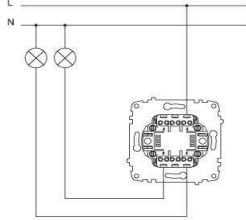

ZENA KOMÜTATÖR

ZENA DOUBLE ONE WAY SWITCH

TR

- * 10 AX, 250 V~
- * Bir kutuplu, iki yönlü.
- * Vida bağlantılı montaj.
- * Sıva altı montaja uygun.

EN

- * Rated voltage: 250 V~
- * Rated current: 10 AX
- * 1 gang 2 way
- * Installation with screw connection
- * For flush-mounted installation.

ÖLÇÜLER / DIMENSIONS

BAĞLANTI ŞEMASI / WIRING DIAGRAM

DEVRE ŞEMASI / CIRCUIT DIAGRAM

RENK SEÇENEKLERİ / COLOR OPTIONS

| | | |
|----------------|----------------|---------------|
| XXX-010200-202 | BEYAZ | WHITE |
| XXX-010300-202 | KREM | CREAM |
| XXX-011000-202 | M.GRİ | METALLIC GREY |
| XXX-011100-202 | FÜME | FUME |
| XXX-011400-202 | TİTANYUM | TITANIUM |
| XXX-011610-202 | AÇIK SARI | LIGHT YELLOW |
| XXX-011710-202 | TURUNCU | ORANGE |
| XXX-011810-202 | YEŞİL | GREEN |
| XXX-011910-202 | TURKUAZ | TURQUOISE |
| XXX-012010-202 | LİLA | LILAC |
| XXX-012110-202 | LACİVERT | DARK BLUE |
| XXX-012210-202 | BORDO | CLARET RED |
| XXX-012300-202 | VANİLLA GRANİT | VANILLA |
| XXX-012400-202 | OLİVE GRANİT | OLIVE |
| XXX-012500-202 | FİLDİŞİ | IVORY |
| XXX-012700-202 | AKÇAAĞAÇ | MAPLE |
| XXX-012800-202 | YENİ KİRAZ | NEW CHERRY |
| XXX-012900-202 | MAUN | MAHOGANY |
| XXX-060200-202 | ANTİBACTERIAL | ANTİBACTERIAL |