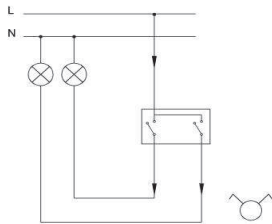

ZENA KOMÜTATÖR

ZENA DOUBLE ONE WAY SWITCH

TR

- * 10 AX, 250 V~
- * Bir kutuplu, iki yönlü.
- * Vida bağlantılı montaj.
- * Sıva altı montaja uygun.

EN

- * Rated voltage: 250 V~
- * Rated current: 10 AX
- * 1 gang 2 way
- * Installation with screw connection
- * For flush-mounted installation.

ÖLÇÜLER / DIMENSIONS

BAĞLANTI ŞEMASI / WIRING DIAGRAM

DEVRE ŞEMASI / CIRCUIT DIAGRAM

RENK SEÇENEKLERİ / COLOR OPTIONS

| | | |
|----------------|----------------|---------------|
| XXX-010200-202 | BEYAZ | WHITE |
| XXX-010300-202 | KREM | CREAM |
| XXX-011000-202 | M.GRİ | METALLIC GREY |
| XXX-011100-202 | FÜME | FUME |
| XXX-011400-202 | TİTANYUM | TITANIUM |
| XXX-011610-202 | AÇIK SARI | LIGHT YELLOW |
| XXX-011710-202 | TURUNCU | ORANGE |
| XXX-011810-202 | YEŞİL | GREEN |
| XXX-011910-202 | TURKUAZ | TURQUOISE |
| XXX-012010-202 | LİLA | LILAC |
| XXX-012110-202 | LACİVERT | DARK BLUE |
| XXX-012210-202 | BORDO | CLARET RED |
| XXX-012300-202 | VANİLLA GRANİT | VANILLA |
| XXX-012400-202 | OLİVE GRANİT | OLIVE |
| XXX-012500-202 | FİLDİŞİ | IVORY |
| XXX-012700-202 | AKÇAAĞAÇ | MAPLE |
| XXX-012800-202 | YENİ KİRAZ | NEW CHERRY |
| XXX-012900-202 | MAUN | MAHOGANY |
| XXX-060200-202 | ANTİBACTERIAL | ANTİBACTERIAL |