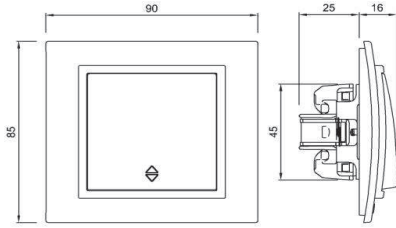

ZENA VEAVİEN

ZENA TWO WAY SWITCH

TR

- * 10 AX, 250 V~
- * Bir kutuplu, iki yollu.
- * Vida bağlantılı montaj.
- * Sıva altı montaja uygun.

EN

- * Rated voltage: 250 V~
- * Rated current: 10 AX
- * 1 gang 2 way
- * Installation with screw connection
- * For flush-mounted installation.

ÖLÇÜLER / DIMENSIONS

BAĞLANTI ŞEMASI / WIRING DIAGRAM

DEVRE ŞEMASI / CIRCUIT DIAGRAM

RENK SEÇENEKLERİ / COLOR OPTIONS

XXX-010200-209	BEYAZ	WHITE
XXX-010300-209	KREM	CREAM
XXX-011000-209	M.GRİ	METALLIC GREY
XXX-011100-209	FÜME	FUME
XXX-011400-209	TİTANYUM	TITANIUM
XXX-011610-209	AÇIK SARI	LIGHT YELLOW
XXX-011710-209	TURUNCU	ORANGE
XXX-011810-209	YEŞİL	GREEN
XXX-011910-209	TURKUAZ	TURQUOISE
XXX-012010-209	LİLA	LILAC
XXX-012110-209	LACİVERT	DARK BLUE
XXX-012210-209	BORDO	CLARET RED
XXX-012300-209	VANİLLA GRANİT	VANILLA
XXX-012400-209	OLİVE GRANİT	OLIVE
XXX-012500-209	FİLDİŞİ	IVORY
XXX-012700-209	AKÇAAĞAÇ	MAPLE
XXX-012800-209	YENİ KIRAZ	NEW CHERRY
XXX-012900-209	MAUN	MAHOGANY
XXX-060200-209	ANTİBACTERIAL	ANTİBACTERIAL