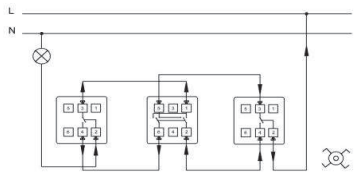

RENK SEÇENEKLERİ / COLOR OPTIONS

XXX-010200-214	BEYAZ	WHITE
XXX-010300-214	KREM	CREAM
XXX-011000-214	M.GRİ	METALLIC GREY
XXX-011100-214	FÜME	FUME
XXX-011400-214	TİTANYUM	TITANIUM
XXX-011610-214	AÇIK SARI	LIGHT YELLOW
XXX-011710-214	TURUNCU	ORANGE
XXX-011810-214	YEŞİL	GREEN
XXX-011910-214	TURKUAZ	TURQUOISE
XXX-012010-214	LİLA	LILAC
XXX-012110-214	LACİVERT	DARK BLUE
XXX-012210-214	BORDO	CLARET RED
XXX-012300-214	VANİLLA GRANİT	VANILLA
XXX-012400-214	OLİVE GRANİT	OLIVE
XXX-012500-214	FİLDİŞİ	IVORY
XXX-012700-214	AKÇAĞAÇ	MAPLE
XXX-012800-214	YENİ KIRAZ	NEW CHERRY
XXX-012900-214	MAUN	MAHOGANY
XXX-060200-214	ANTİBİYOTİK	ANTIBACTERIAL

XXX ⇨ 500 ZENA