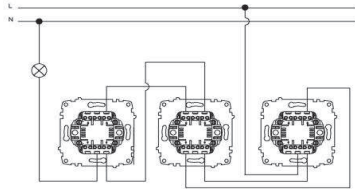

#### TR

- \* 10 A, 250 V~
- \* Bir kutuplu, iki yönlü.
- \* Vida bağlantılı montaj.
- \* Sıva altı montaja uygun.

#### EN

- \* Rated voltage: 250 V~
- \* Rated current: 10 AX
- \* 1 gang 2 way
- \* Installation with screw connection
- \* For flush-mounted installation.

#### ÖLÇÜLER / DIMENSIONS

#### BAĞLANTI ŞEMASI / WIRING DIAGRAM