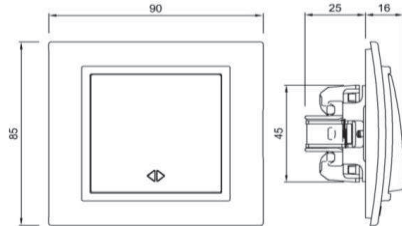

#### TR

- \* 10 A, 250 V~
- \* Bir kutuplu, iki yönlü.
- \* Vida bağlantılı montaj.
- \* Sıva altı montaja uygun.

#### ÖLÇÜLER / DIMENSIONS