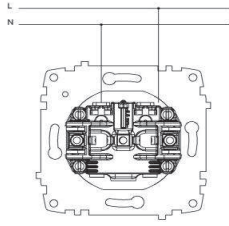

BAĞLANTI ŞEMASI / WIRING DIAGRAM