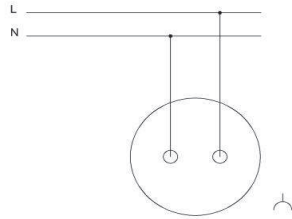

DEVRE ŞEMASI / CIRCUIT DIAGRAM

RENK SEÇENEKLERİ / COLOR OPTIONS

XXX-010200-215	BEYAZ	WHITE
XXX-010300-215	KREM	CREAM
XXX-011000-215	M.GRİ	METALLIC GREY
XXX-011100-215	FÜME	FUME
XXX-011400-215	TİTANYUM	TITANIUM
XXX-011610-215	AÇIK SARI	LIGHT YELLOW
XXX-011710-215	TURUNCU	ORANGE
XXX-011810-215	YEŞİL	GREEN
XXX-011910-215	TURKUAZ	TURQUOISE
XXX-012010-215	LİLA	LILAC
XXX-012110-215	LACİVERT	DARK BLUE
XXX-012210-215	BORDO	CLARET RED
XXX-012300-215	VANİLLA GRANİT	VANILLA
XXX-012400-215	OLİVE GRANİT	OLIVE
XXX-012500-215	FİLDİŞİ	IVORY
XXX-012700-215	AKÇAAĞAÇ	MAPLE
XXX-012800-215	YENİ KIRAZ	NEW CHERRY
XXX-012900-215	MAUN	MAHOGANY
XXX-060200-215	ANTİBACTERIAL	ANTIBACTERIAL

XXX ⇨ 500 ZENA