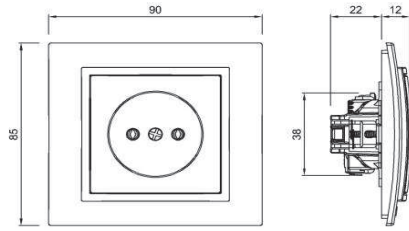

### TR

- \* 16 A, 250 V~
- \* İki kutuplu.
- \* Vida bağlantılı montaj.
- \* Sıva altı montaja uygun.

### ÖLÇÜLER / DIMENSIONS