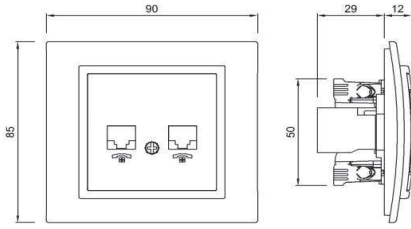

ZENA 2'Lİ NÜMERİS PRİZ

ZENA DOUBLE NUMERIS TELEPHONE SOCKET OUTLET

TR

- * RJ11 4 kontaklıdır.
- * 2 telefon hattı bağlanabilir.
- * 2 ve 3, 1. çift.
- * 1 ve 4, 2. çift.
- * Sıva altı montaja uygun.

EN

- * RJ11 with 4 contacts
- * Suitable for 1 telephone lines
- * 2 and 3, First Line
- * 1 and 4, second Line
- * Installation with screw connection
- * For flush-mounted installation.

ÖLÇÜLER / DIMENSIONS

BAĞLANTI ŞEMASI / WIRING DIAGRAM

DEVRE ŞEMASI / CIRCUIT DIAGRAM

RENK SEÇENEKLERİ / COLOR OPTIONS

XXX-010200-222	BEYAZ	WHITE
XXX-010300-222	KREM	CREAM
XXX-011000-222	M.GRİ	METALLIC GREY
XXX-011100-222	FÜME	FUME
XXX-011400-222	TİTANYUM	TITANIUM
XXX-011610-222	AÇIK SARI	LIGHT YELLOW
XXX-011710-222	TURUNCU	ORANGE
XXX-011810-222	YEŞİL	GREEN
XXX-011910-222	TURKUAZ	TURQUOISE
XXX-012010-222	LİLA	LILAC
XXX-012110-222	LACİVERT	DARK BLUE
XXX-012210-222	BORDO	CLARET RED
XXX-012300-222	VANİLLA GRANİT	VANILLA
XXX-012400-222	OLİVE GRANİT	OLIVE
XXX-012500-222	FİLDİŞİ	IVORY
XXX-012700-222	AKÇAAĞAÇ	MAPLE
XXX-012800-222	YENİ KİRAZ	NEW CHERRY
XXX-012900-222	MAUN	MAHOGANY
XXX-060200-222	ANTİBİYOTİK	ANTIBACTERIAL