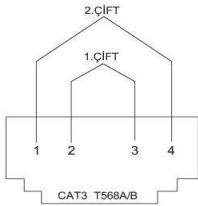

ZENA 2'Lİ NÜMERİS PRİZ

ZENA DOUBLE NUMERIS TELEPHONE SOCKET OUTLET

TR

- * RJ11 4 kontaklıdır.
- * 2 telefon hattı bağlanabilir.
- * 2 ve 3, 1. çift.
- * 1 ve 4, 2. çift.
- * Sıva altı montaja uygun.

EN

- * RJ11 with 4 contacts
- * Suitable for 1 telephone lines
- * 2 and 3, First Line
- * 1 and 4, second Line
- * Installation with screw connection
- * For flush-mounted installation.

ÖLÇÜLER / DIMENSIONS

BAĞLANTI ŞEMASI / WIRING DIAGRAM

DEVRE ŞEMASI / CIRCUIT DIAGRAM

RENK SEÇENEKLERİ / COLOR OPTIONS

XXX-010200-222	BEYAZ	WHITE
XXX-010300-222	KREM	CREAM
XXX-011000-222	M.GRİ	METALLIC GREY
XXX-011100-222	FÜME	FUME
XXX-011400-222	TİTANYUM	TITANIUM
XXX-011610-222	AÇIK SARI	LIGHT YELLOW
XXX-011710-222	TURUNCU	ORANGE
XXX-011810-222	YEŞİL	GREEN
XXX-011910-222	TURKUAZ	TURQUOISE
XXX-012010-222	LİLA	LILAC
XXX-012110-222	LACİVERT	DARK BLUE
XXX-012210-222	BORDO	CLARET RED
XXX-012300-222	VANİLLA GRANİT	VANILLA
XXX-012400-222	OLİVE GRANİT	OLIVE
XXX-012500-222	FİLDİŞİ	IVORY
XXX-012700-222	AKÇAAĞAÇ	MAPLE
XXX-012800-222	YENİ KİRAZ	NEW CHERRY
XXX-012900-222	MAUN	MAHOGANY
XXX-060200-222	ANTİBİYOTİK	ANTIBACTERIAL