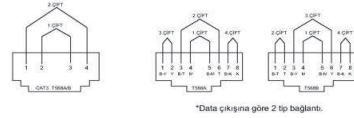

ZENA DATA (CAT6)+NÜMERİS PRİZ ZENA DATA SOCKET OUTLET (CAT6) -NUMERIS

TR

- * Nümeris jackı RJ11 4 kontak.
- * Data Jackı EIA/TIA 568 standartlarına uygundur; RJ45.
- * EIA/TIA 568 A ve B standartlarını destekler.
- * Pinler hem 568 A hem de 568 B'ye göre işaretlenmiştir.

EN

- * Numeris;RJ11 with 4 contacts.
- * RJ45, Cat. 6 according to TIA/EIA-568.
- * Marking in accordance with EIA/TIA 568 A and B.
- * For flush-mounted installation.

ÖLÇÜLER / DIMENSIONS

BAĞLANTI ŞEMASI / WIRING DIAGRAM