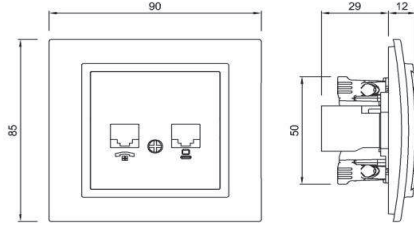

ZENA DATA (CAT6)+NÜMERİS PRİZ ZENA DATA SOCKET OUTLET (CAT6) -NUMERIS

TR

- * Nümeris jackı RJ11 4 kontak.
- * Data Jackı EIA/TIA 568 standartlarına uygundur; RJ45.
- * EIA/TIA 568 A ve B standartlarını destekler.
- * Pinler hem 568 A hem de 568 B'ye göre işaretlenmiştir.

EN

- * Numeris;RJ11 with 4 contacts.
- * RJ45, Cat. 6 according to TIA/EIA-568.
- * Marking in accordance with EIA/TIA 568 A and B.
- * For flush-mounted installation.

ÖLÇÜLER / DIMENSIONS

BAĞLANTI ŞEMASI / WIRING DIAGRAM